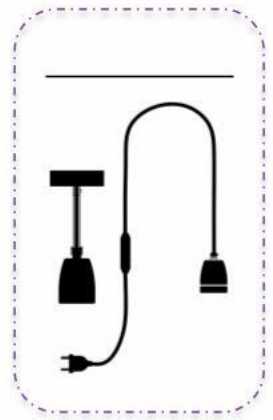

## Kit de suspensión

Personaliza tu interior con modernas lámparas colgantes!

Réf : 61080

- Este kit incluye :
  - un rosetón de techo
  - un cable en cuerda
  - un casquillo para bombilla E27
  - Kit de fijación a techo
- Suspensión en cuerda :
  - una longitud de 1,10 m
  - una sección de cable para iluminación : 2x 0,75mm<sup>2</sup>
  - un tipo de cable: H03VV-F
- Kit a completar con :
  - una bombilla E27
- Disponible en :
  - natural, blanco y negro para los de cuerda

**Réf : 61081**

- Este kit incluye :
  - un rosetón de techo
  - un cable en cuerda
  - un casquillo para bombilla E27
  - Kit de fijación a techo
- Suspensión en cuerda :
  - una longitud de 1,10 m
  - una sección de cable para iluminación : 2x 0,75mm<sup>2</sup>
  - un tipo de cable: H03VV-F
- Kit a completar con :
  - una bombilla E27
- Disponible en :
  - natural, blanco y negro para los de cuerda