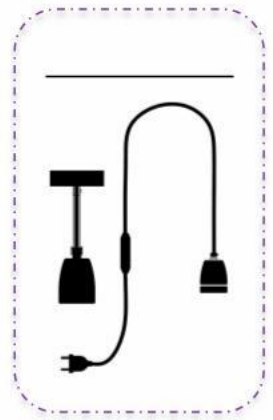

Réf : 61080

- Este kit incluye :
  - un rosetón de techo
  - un cable en cuerda
  - un casquillo para bombilla E27
  - Kit de fijación a techo
- Suspensión en cuerda :
  - una longitud de 1,10 m
  - una sección de cable para iluminación : 2x 0,75mm<sup>2</sup>
  - un tipo de cable: H03VV-F
- Kit a completar con :
  - una bombilla E27
- Disponible en :
  - natural, blanco y negro para los de cuerda

## Kit de suspensión

Personaliza tu interior con modernas lámparas colgantes!

**Réf : 61081**

- Este kit incluye :
  - un rosetón de techo
  - un cable en cuerda
  - un casquillo para bombilla E27
  - Kit de fijación a techo
- Suspensión en cuerda :
  - una longitud de 1,10 m
  - una sección de cable para iluminación : 2x 0,75mm<sup>2</sup>
  - un tipo de cable: H03VV-F
- Kit a completar con :
  - una bombilla E27
- Disponible en :
  - natural, blanco y negro para los de cuerda