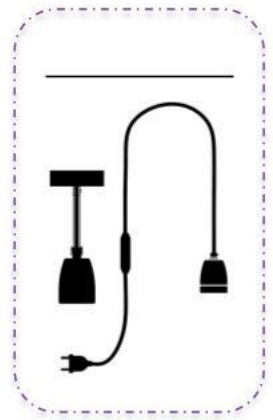

Réf : 61080

- Este kit incluye :
  - un rosetón de techo
  - un cable en cuerda
  - un casquillo para bombilla E27
  - Kit de fijación a techo
- Suspensión en cuerda :
  - una longitud de 1,10 m
  - una sección de cable para iluminación : 2x 0,75mm<sup>2</sup>
  - un tipo de cable: H03VV-F
- Kit a completar con :
  - una bombilla E27
- Disponible en :
  - natural, blanco y negro para los de cuerda

**Réf : 61081**

- Este kit incluye :
  - un rosetón de techo
  - un cable en cuerda
  - un casquillo para bombilla E27
  - Kit de fijación a techo
- Suspensión en cuerda :
  - una longitud de 1,10 m
  - una sección de cable para iluminación : 2x 0,75mm<sup>2</sup>
  - un tipo de cable: H03VV-F
- Kit a completar con :
  - una bombilla E27
- Disponible en :
  - natural, blanco y negro para los de cuerda

## Kit de suspensión

Personaliza tu interior con modernas lámparas colgantes!

- Este kit incluye :
  - un rosetón de techo
  - un cable en cuerda
  - un casquillo para bombilla E27
  - Kit de fijación a techo
- Suspensión en cuerda :
  - una longitud de 1,10 m
  - una sección de cable para iluminación : 2x 0,75mm<sup>2</sup>
  - un tipo de cable: H03VV-F
- Kit a completar con :
  - una bombilla E27
- Disponible en :
  - natural, blanco y negro para los de cuerda