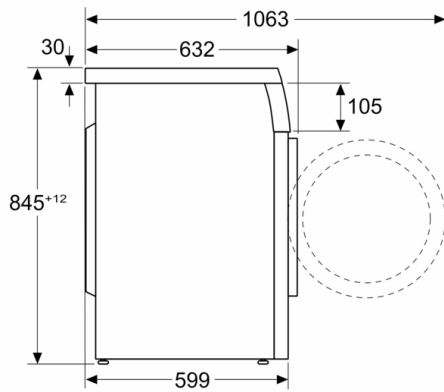

Tipo de construcción: Independiente

Altura de la encimera extraíble: 25 mm

Dimensiones del aparato: alto x ancho x fondo (sin puerta): 845 x 598 x 599 mm

Peso neto: 72,5 kg

Potencia de conexión: 2300 W

Intensidad corriente eléctrica: 10 A

Dimensiones en mm