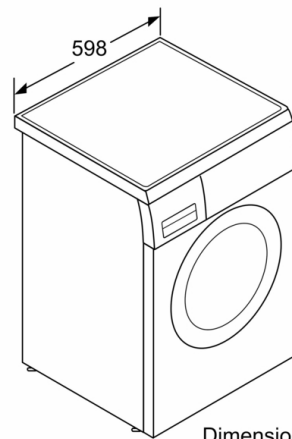

Tipo de construcción: Independiente

Altura de la encimera extraíble: 25 mm

Dimensiones del aparato: alto x ancho x fondo (sin puerta): 845 x 598 x 599 mm

Peso neto: 72,5 kg

Potencia de conexión: 2300 W

Intensidad corriente eléctrica: 10 A

Dimensiones en mm