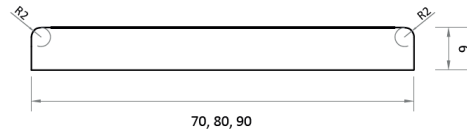

TAPETA MDF RECUBIERTO CON PAPEL MELAMÍNICO CANTO RECTO

DESCRIPCIÓN DE PRODUCTO

Estructura de MDF (con densidad de 750 kg/m³ aprox.) mecanizado con herramientas de diamante, garantizando un mejor acabado y uniformidad.

Recubrimiento del perfil con papel melamínico con adhesivo de unión del papel al MDF de alta resistencia a los cambios de temperatura.

MEDIDAS Y PACKAGING

Largos 2,24 mts. y 2,55 mts.

Codificado automático e individualizado

MEDIDAS

- Ancho (mm): 70
- Grosos (mm): 9
- Largos (mm): 2240 y 2550

APLICACIÓN

Decoración de interiores.

INSTALACIÓN, PASOS:

- 1º Colocar en superficie con espuma de colocación
- 2º Colocar en superficie con clavos.