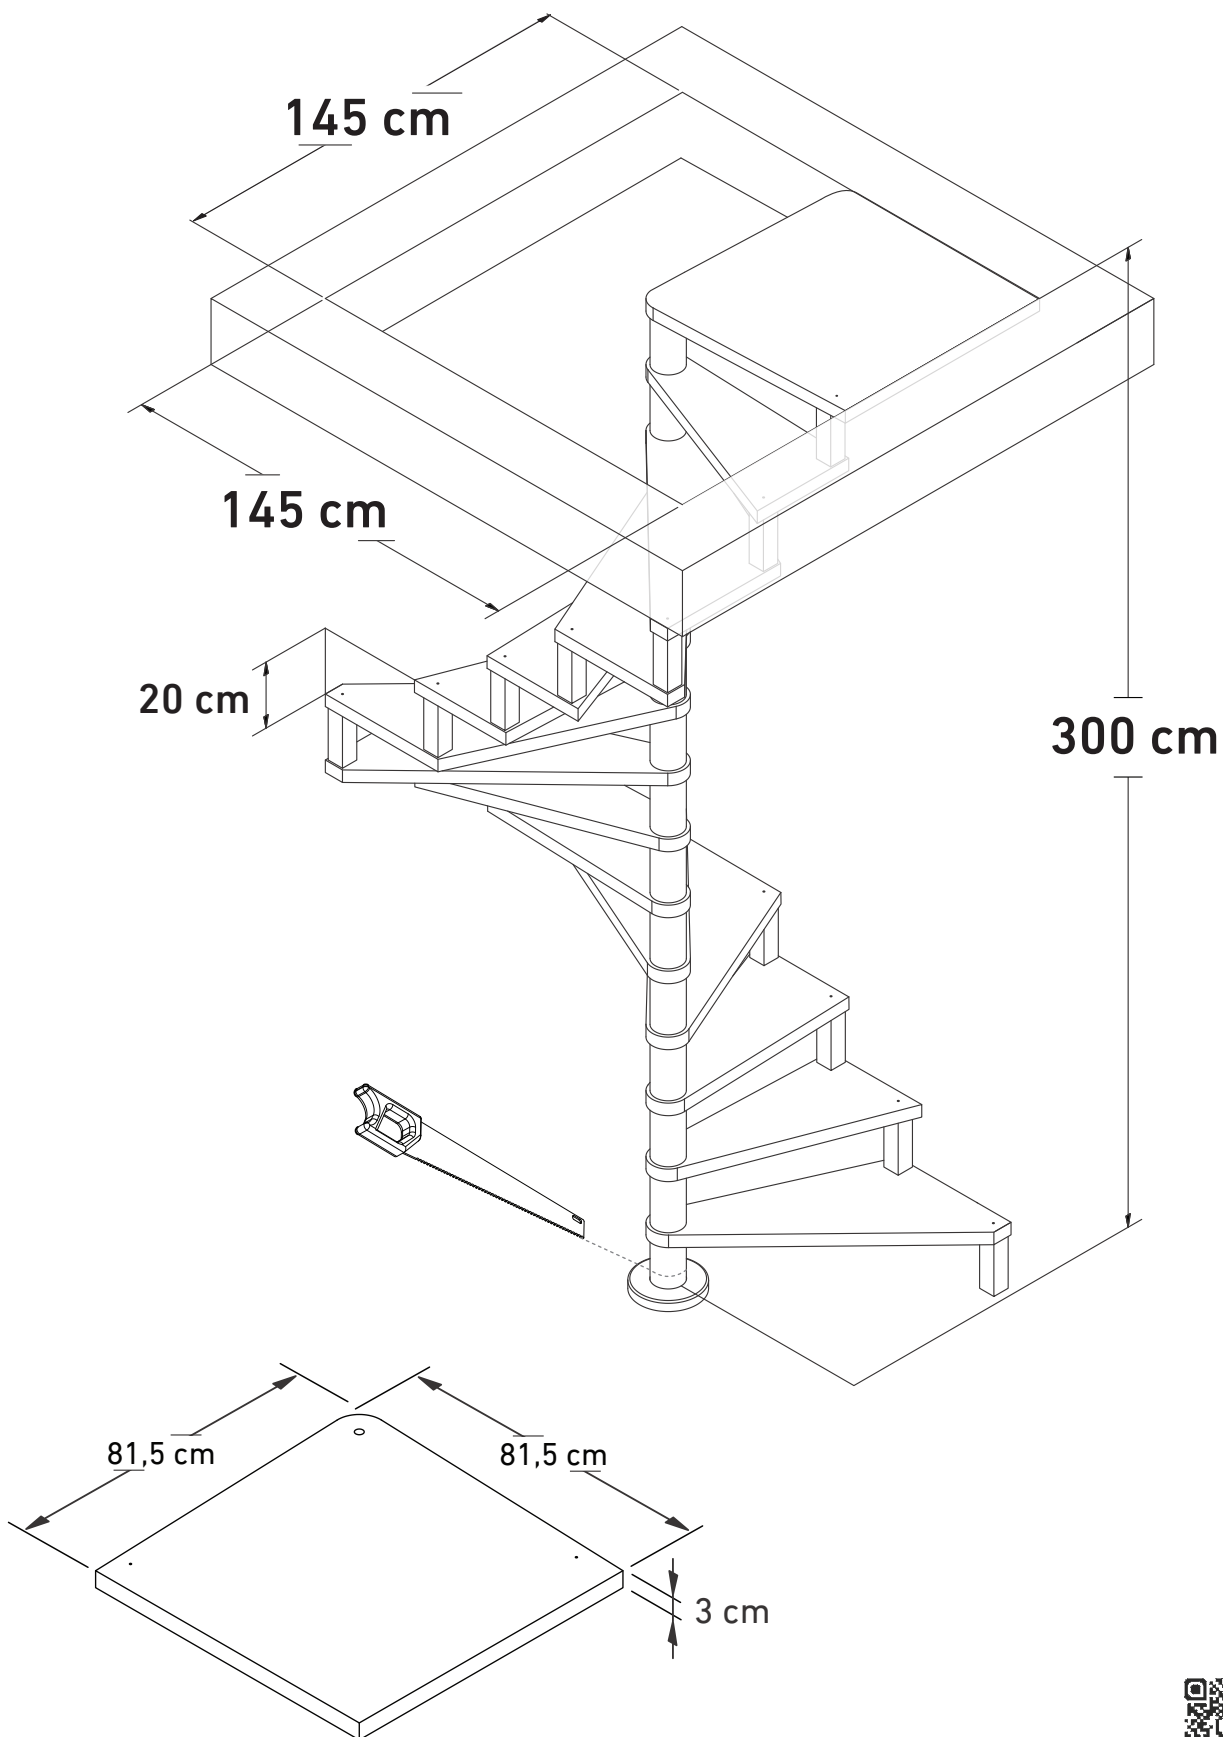

DIMENSIONS

# SQUARE LUXE Ø140

DIAGRAM

# SQUARE LUXE Ø140

No. de marches	Hauteur max (cm)	Ø140
11	220	226°
12	240	248°
13	260	269°
14	280	292°
15	300	315°