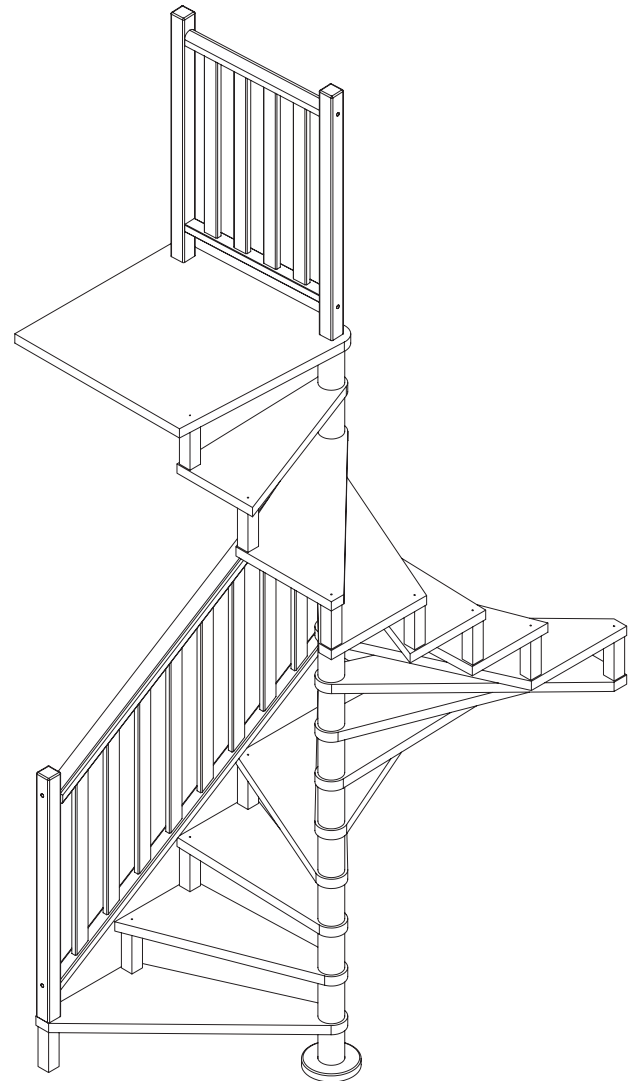

DIMENSIONS

# SQUARE LUXE Ø140

DIAGRAM

# SQUARE LUXE Ø140

No. de marches	Hauteur max (cm)	Ø140
11	220	226°
12	240	248°
13	260	269°
14	280	292°
15	300	315°