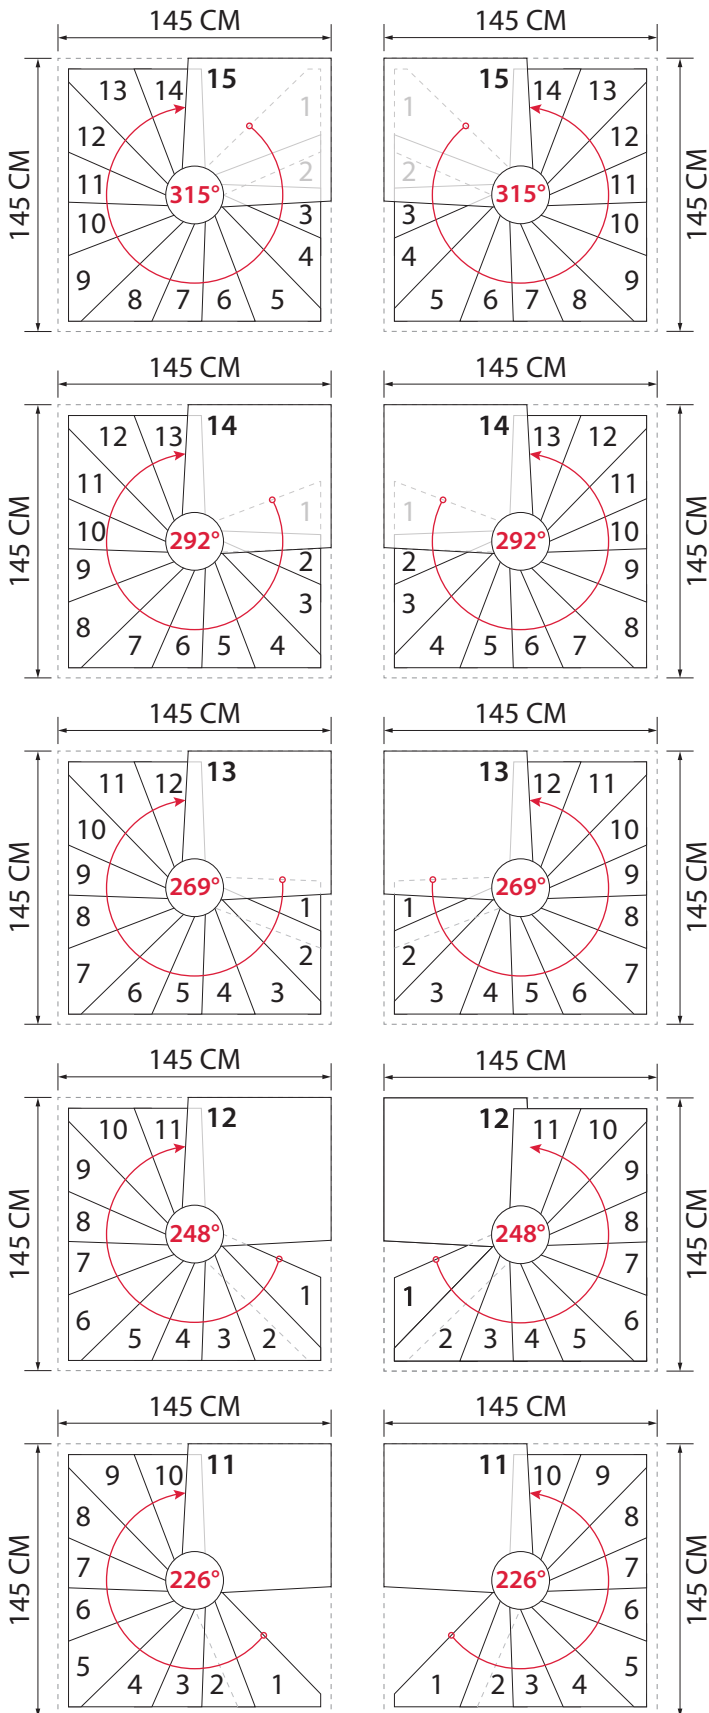

DIMENSIONS

# SQUARE LUXE Ø140

DIAGRAM

# SQUARE LUXE Ø140

No. de marches	Hauteur max (cm)	Ø140
11	220	226°
12	240	248°
13	260	269°
14	280	292°
15	300	315°