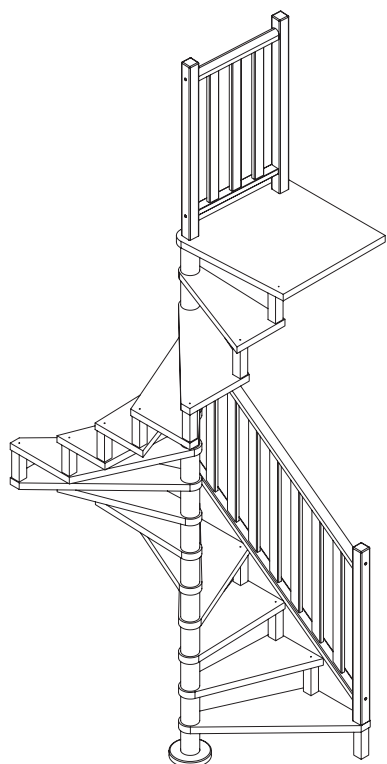

# SQUARE LUXE | SQUARE WOOD Ø120/Ø140

Ø120

Ø140

Nombre de marches	11	12	13	14	15
Hauteur max. (cm)	220	240	260	280	300
Ø120	226°	248°	269°	292°	315°
Ø140	226°	248°	269°	292°	315°