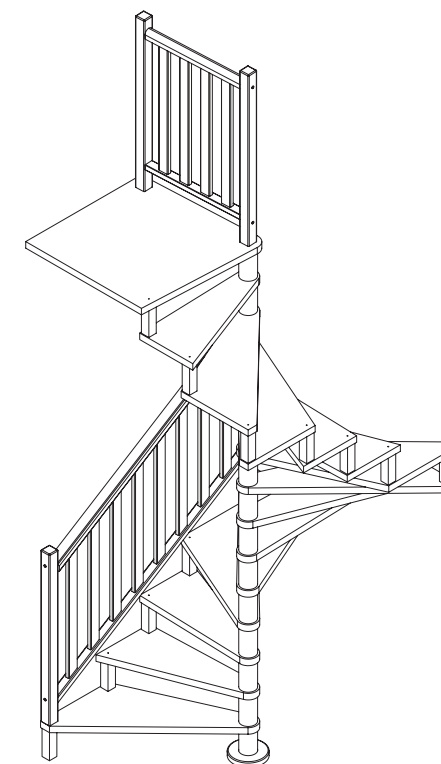

# SQUARE LUXE | SQUARE WOOD Ø120/Ø140

Ø120

Ø140

Nombre de marches	11	12	13	14	15
Hauteur max. (cm)	220	240	260	280	300
Ø120	226°	248°	269°	292°	315°
Ø140	226°	248°	269°	292°	315°