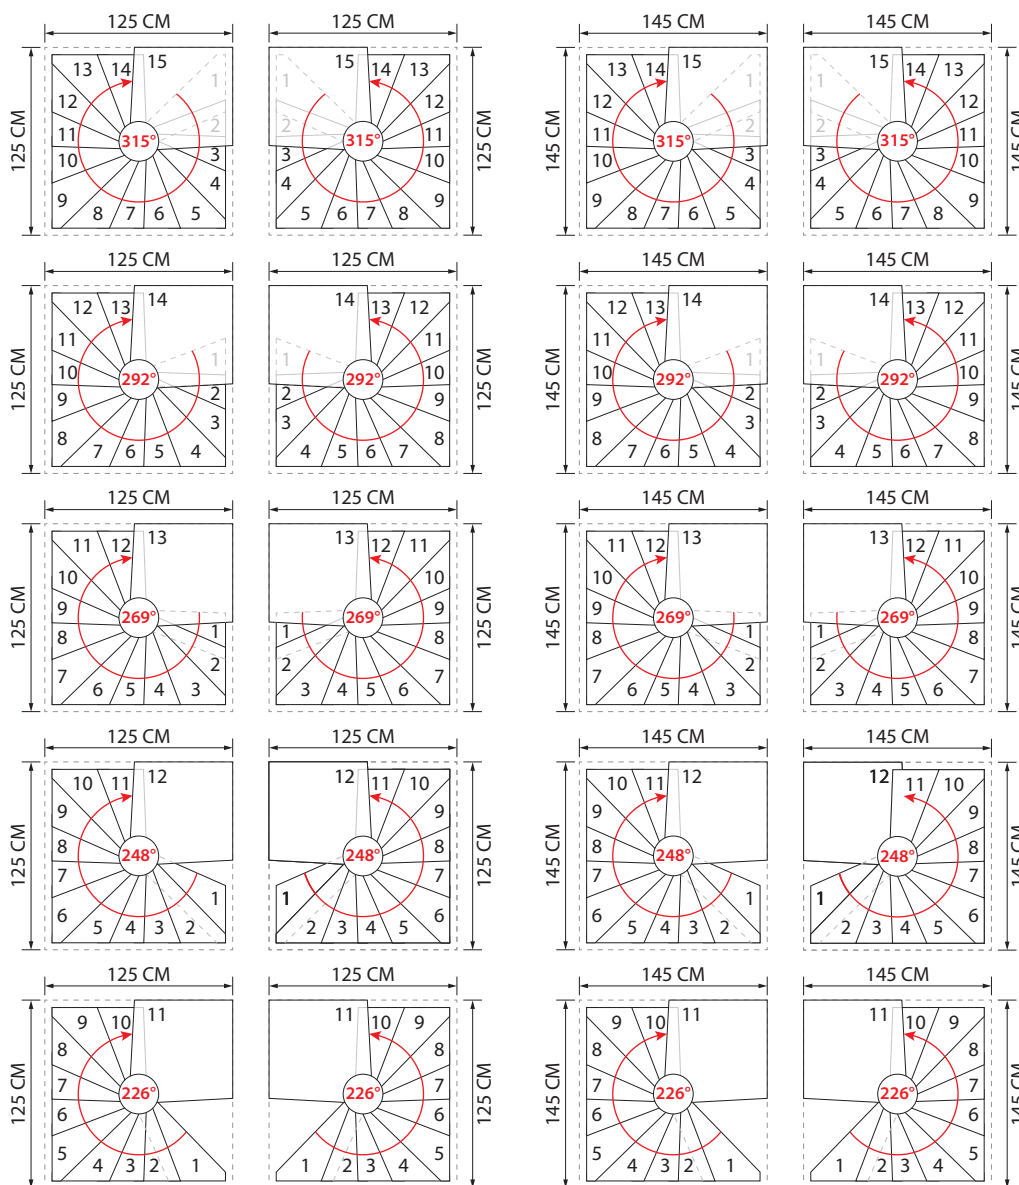

# SQUARE LUXE | SQUARE WOOD Ø120/Ø140

Ø120

Ø140

Nombre de marches	11	12	13	14	15
Hauteur max. (cm)	220	240	260	280	300
Ø120	226°	248°	269°	292°	315°
Ø140	226°	248°	269°	292°	315°