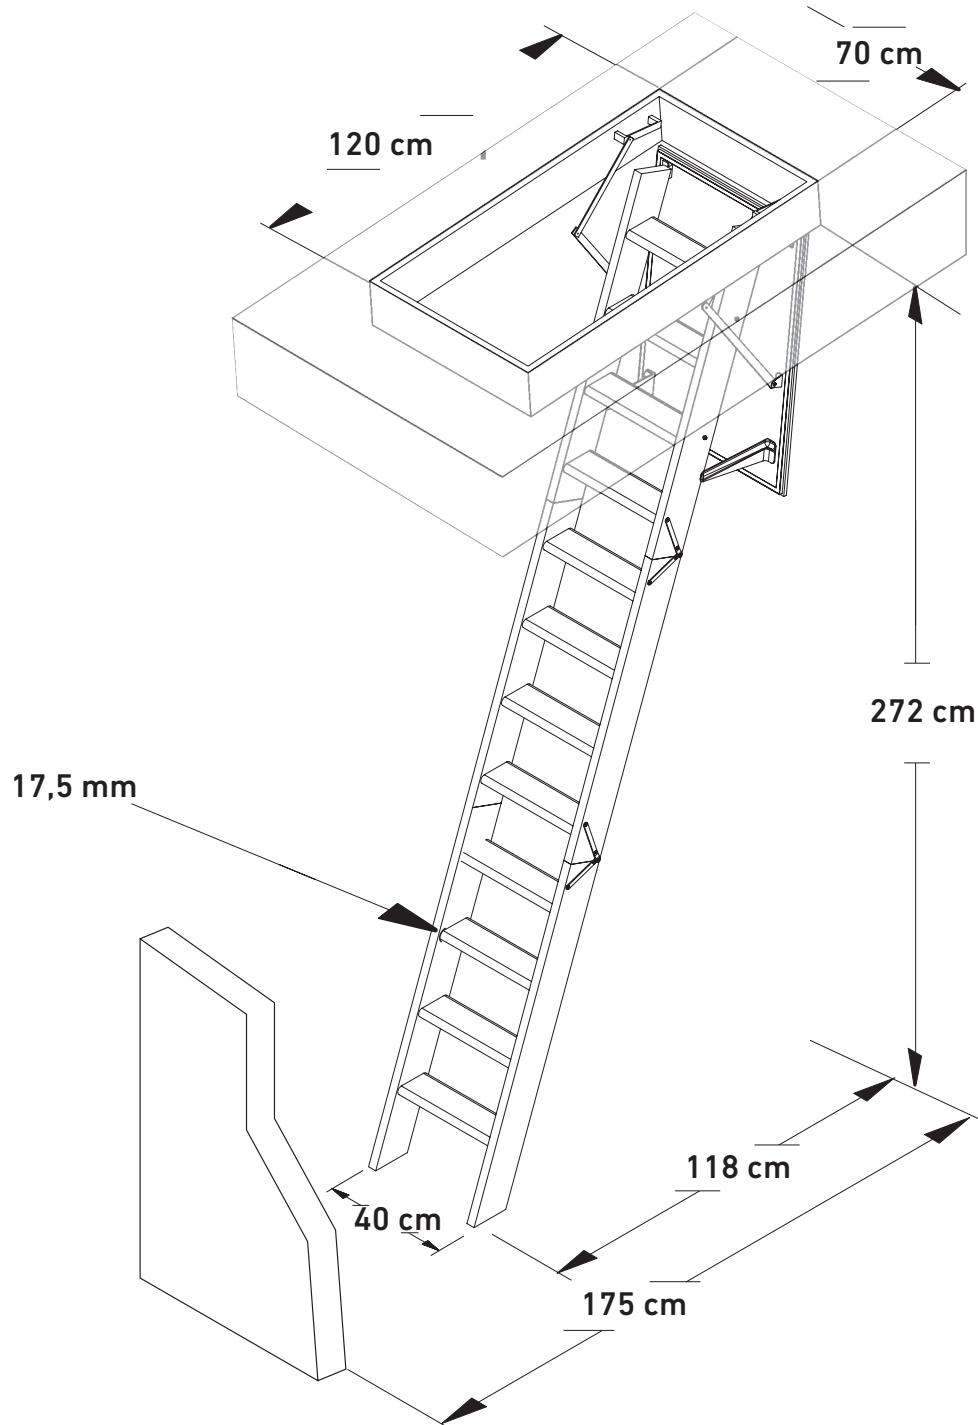

# ISOCLIC PRO 76

12 treads

Casing height :  
24 cm

Insulation :  
70 mm

Treads  
Thickness :  
17,5 mm  
Depth :  
83 mm

Maximum  
load  
150 kg

## DONNÉES PRODUITS / Product data

NOM DU PRODUIT / Product name	ISOCLIC PRO 76
CODE ARTICLE / Product code	1040675-0132
TYPE	Echelle en 3 sections / 3 sections ladder
MATÉRIAUX / Material	Bois - Wood
DIMENSIONS DE TRÉMIE / Opening size	120 x 70 cm
POIDS DU PRODUIT / Product weight	34,6 kg
HAUTEUR SOL-PLAFOND / Floor-to-ceiling height	272 cm
ISOLATION / Insulation	70 mm
VALEUR U W/(m <sup>2</sup> K) / U-value W/(m <sup>2</sup> K)	0.49 W/m <sup>2</sup> K
TEST	IFT Rosenheim, Airtight EN 12207 class 4, Manufactured according to EN 14975
MATIÈRE DE LA TRAPPE / Trapdoor material	Sandwich construction
ÉPAISSEUR DE LA TRAPPE / Trapdoor thickness	76 mm
MATIÈRE CAISSON / Casing material	Sapin peint en blanc - White painted spruce
ÉPAISSEUR CAISSON / Casing thickness	18 mm
HAUTEUR CAISSON / Casing height	240 mm
DIMENSIONS EXT. DU CAISSON / Outside casing measures	117,5 cm / 67,6 cm
MATÉRIAUX MARCHE / Tread material	Hêtre / beech
NOMBRE DE MARCHE / Number of treads	12
ÉPAISSEUR MARCHE / Tread thickness	17,5 mm
PROFONDEUR MARCHE / Tread depth	83 mm
LARGEUR MARCHE / Tread width	358 mm
HAUTEUR MARCHE / Tread rise	250 mm
MATÉRIAUX LIMON / String material	Sapin - Spruce
ÉPAISSEUR LIMON / String thickness	21 mm
PROFONDEUR LIMON / String depth	83 mm
POIDS MAX. SUPPORTABLE / Maximum load	150 kg
TECHNOLOGIE CLICKFIX / Clickfix technology	Oui - Yes