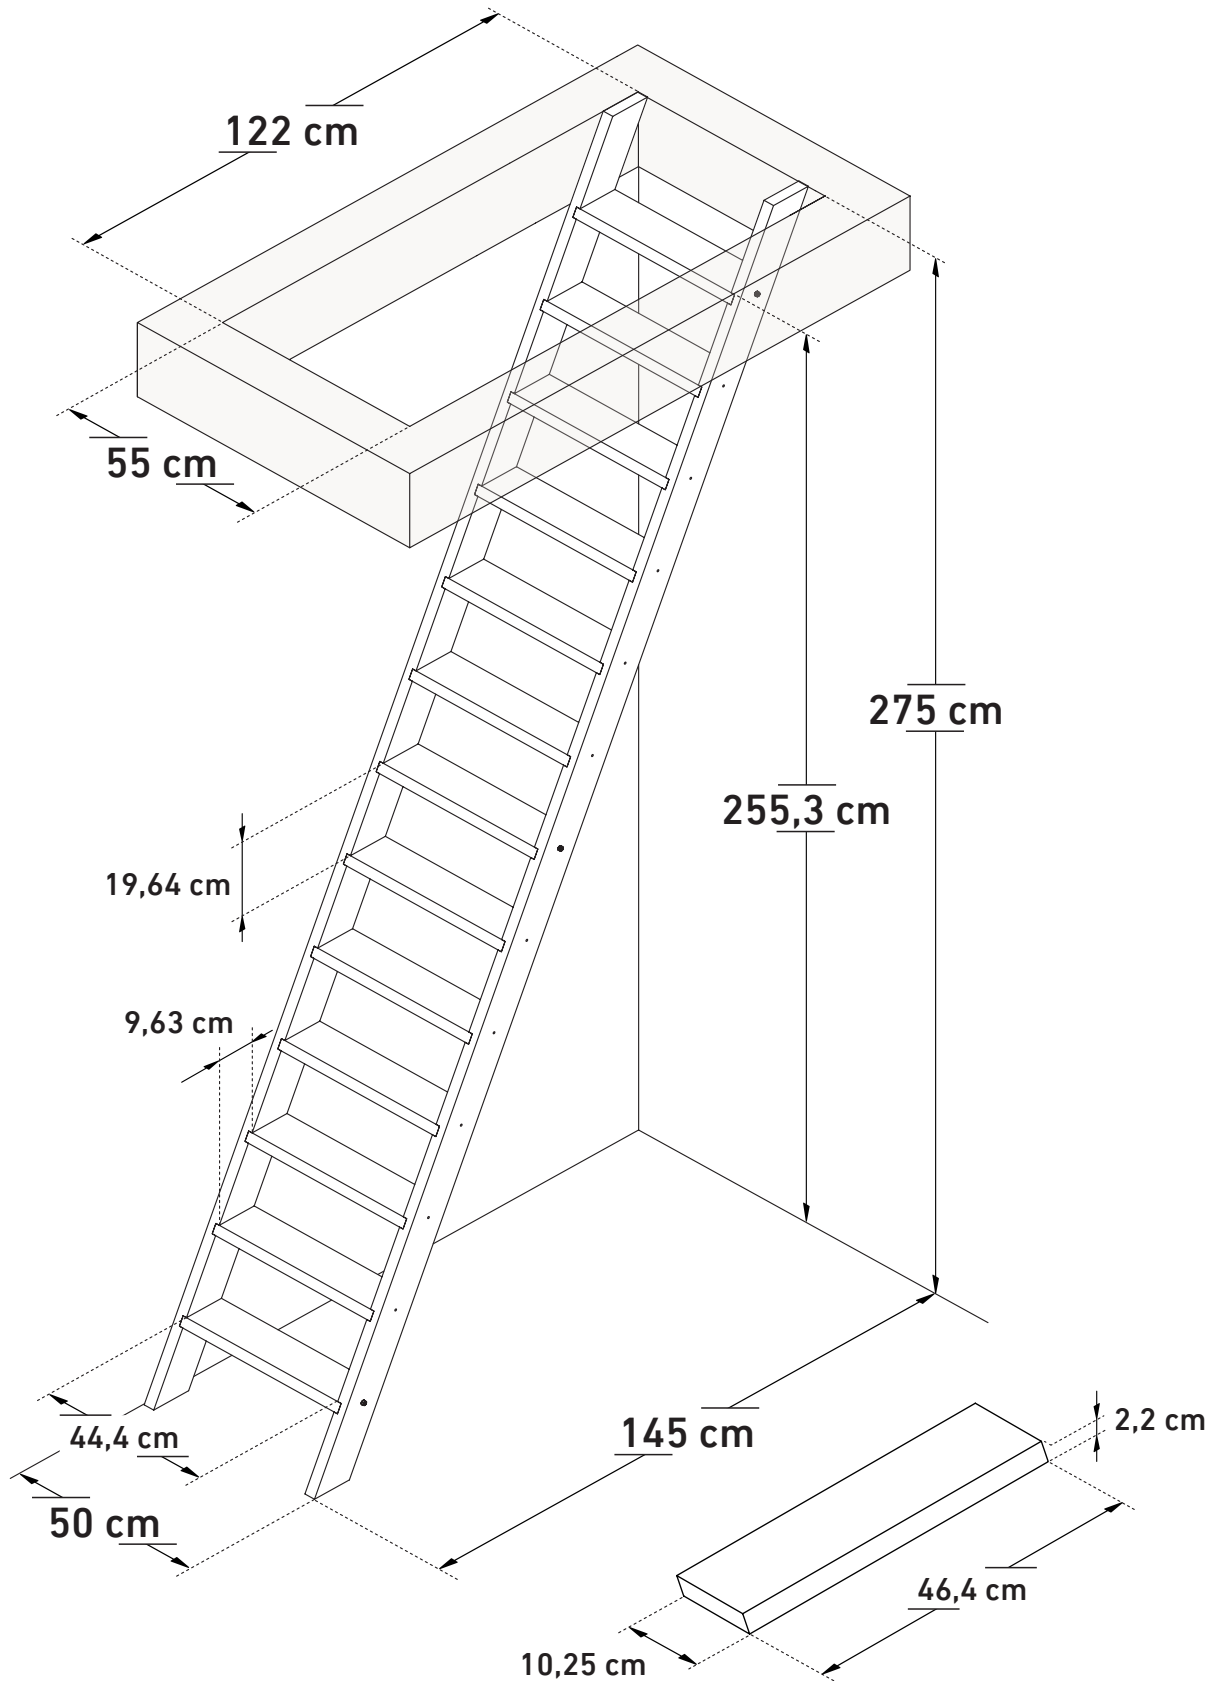

SOGEM

63,8°

300 cm

COTTAGE PREMIUM

22060605

COTTAGE PREMIUM

22060605

COTTAGE PREMIUM