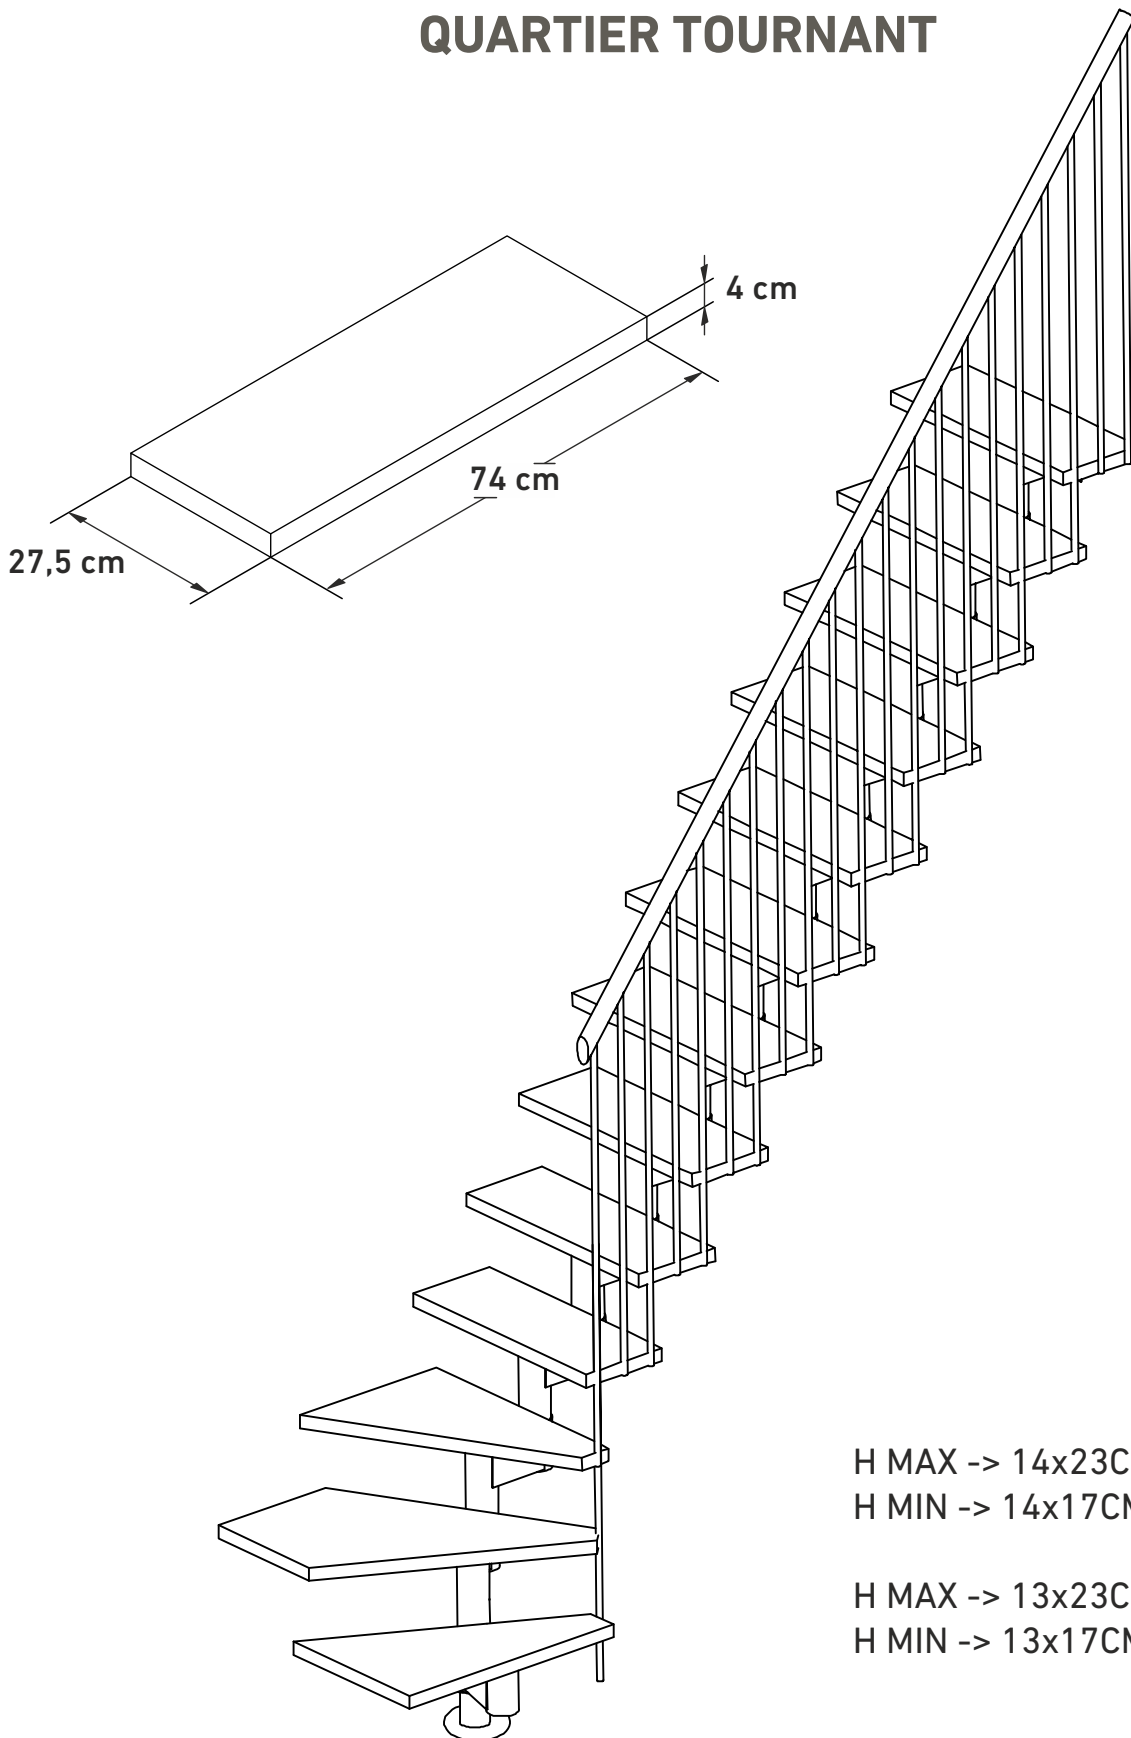

EUREKA

QUARTIER TOURNANT

H MAX -> 14x23CM=322CM

H MIN -> 14x17CM=238CM

H MAX -> 13x23CM=299CM

H MIN -> 13x17CM=221CM

EUREKA

QUARTIER TOURNANT INTERMEDIAIRE

EUREKA

2 QUARTIER TOURNANT