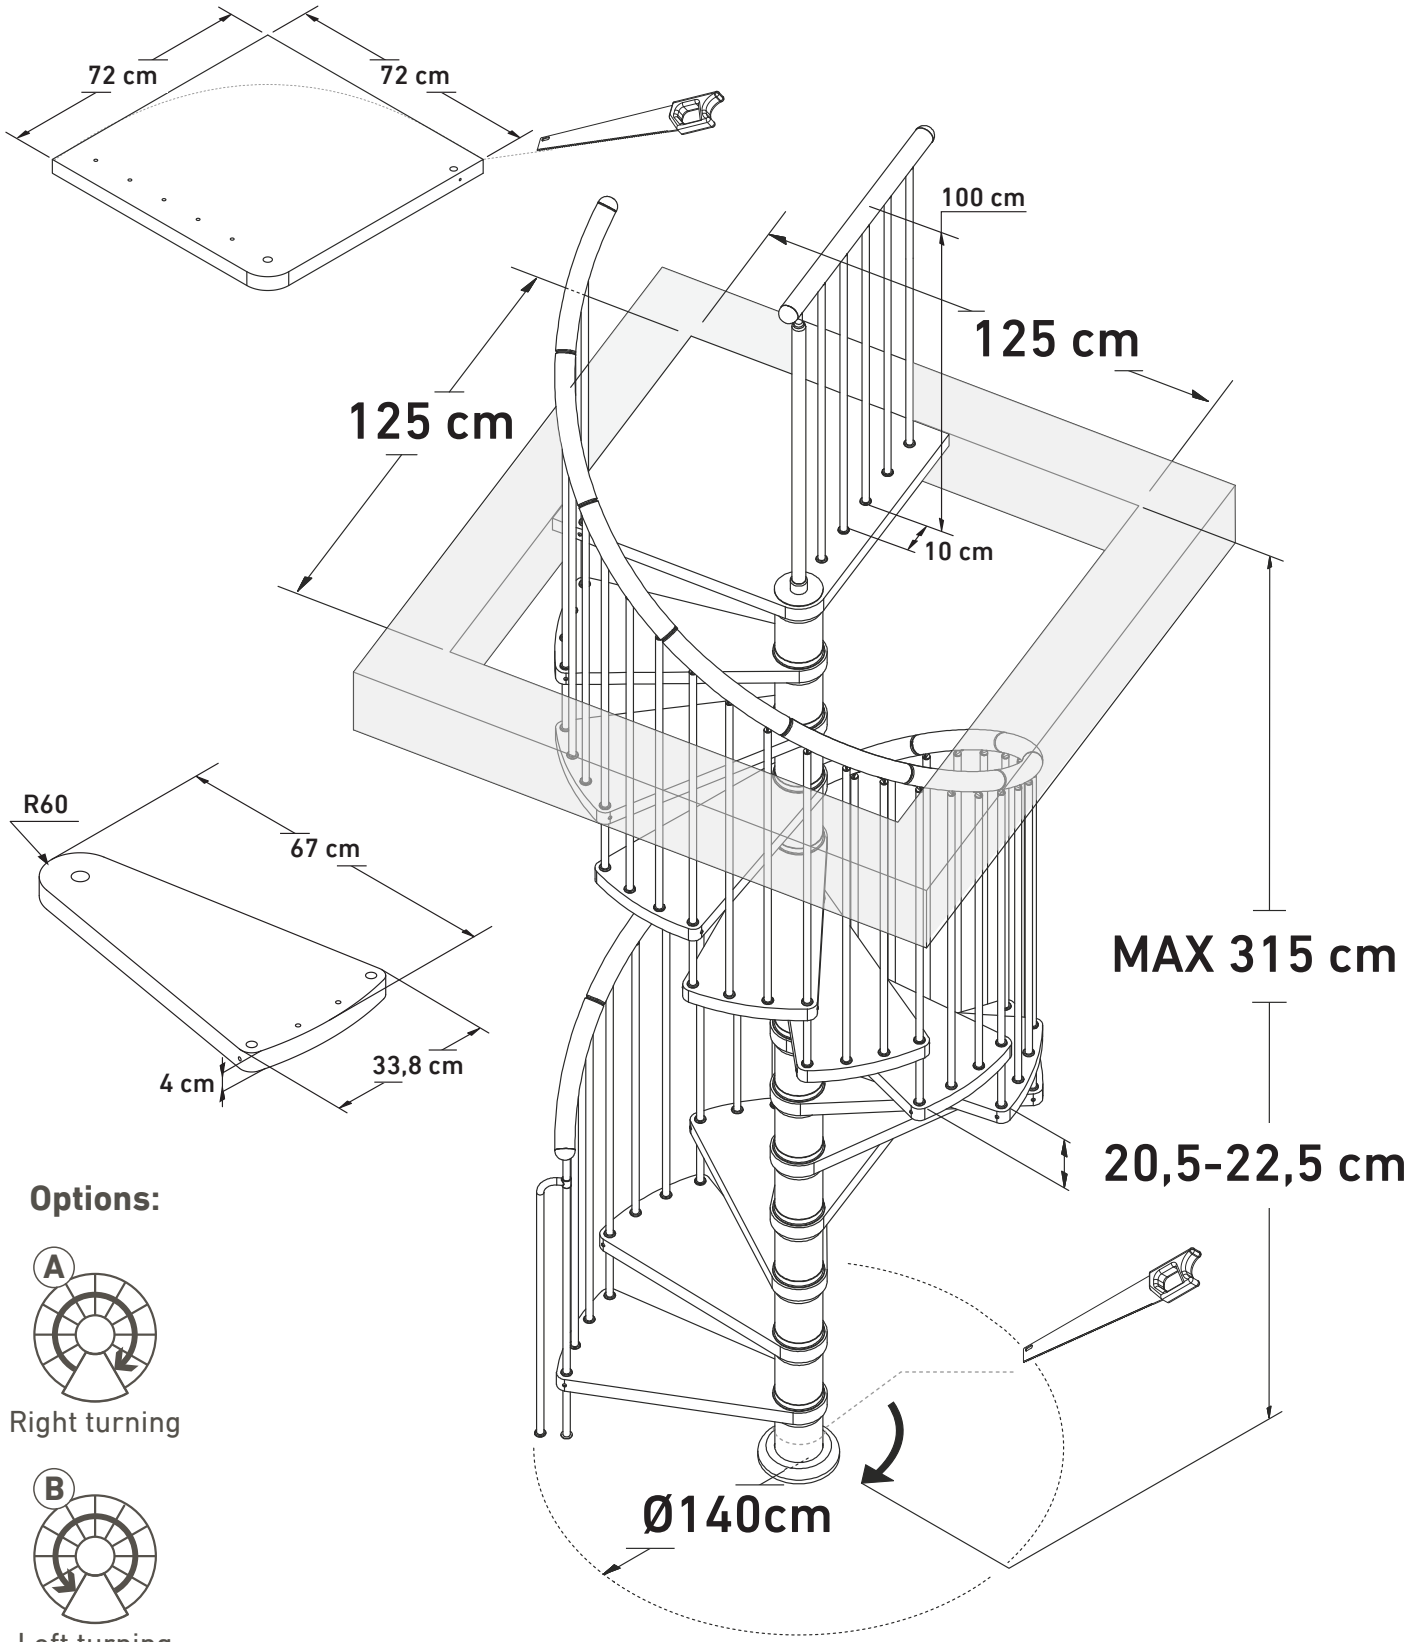

DIMENSIONS

COLUMBIA | VEGA Ø120

Space, balusters
8 cm

Banister height
95 cm

www.sogem-sa.com

DIAGRAM

COLUMBIA | VEGA Ø120

Number of treads	11	12	13	14	15	16
Height floor-to-floor (min)	225,50	246	266,50	287	307,50	328
Height floor-to-floor (max)	247,50	270	292,50	315	337,50	360
Degree rotation	290°	319°	348°	377°	406°	435°