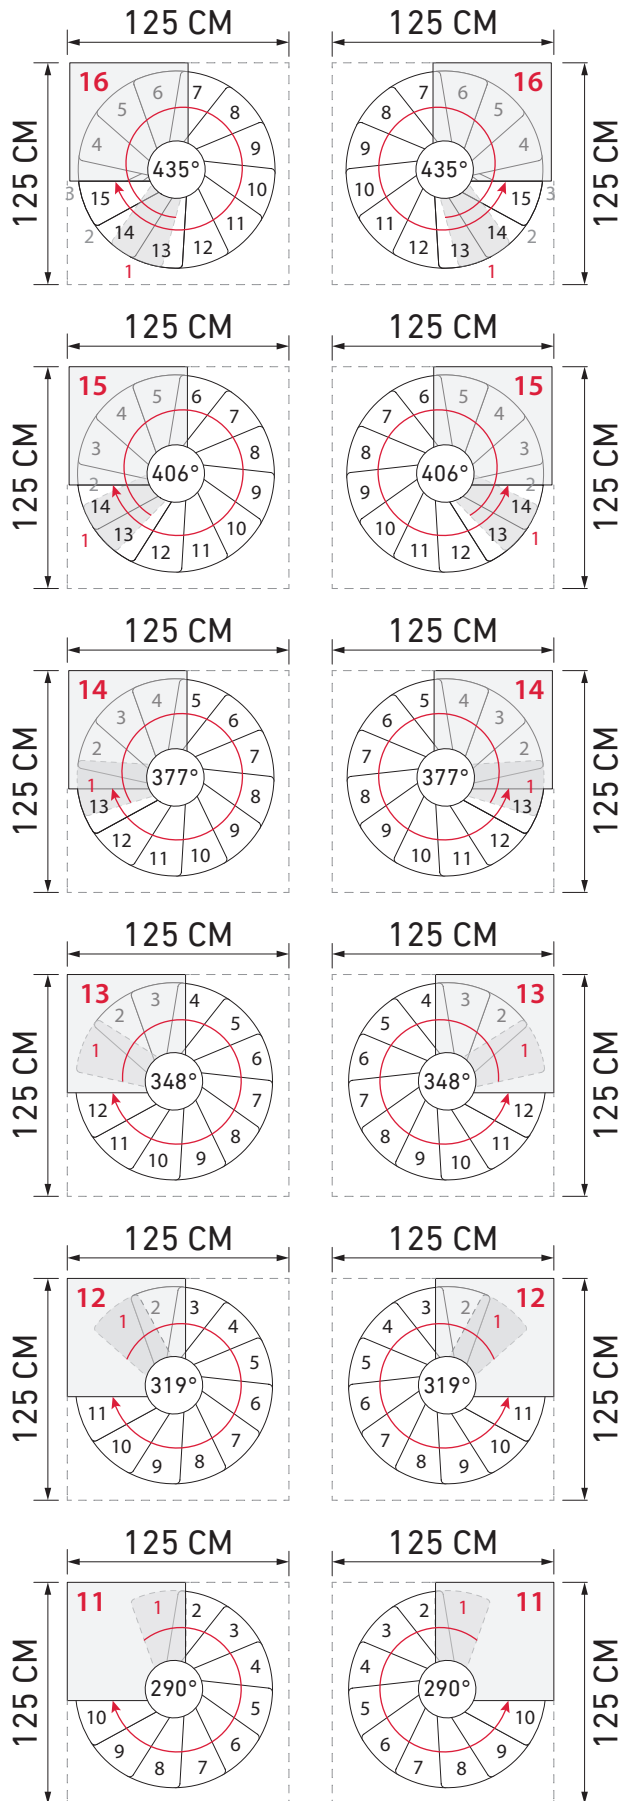

DIMENSIONS

COLUMBIA | VEGA Ø120

Space, balusters
8 cm

Banister height
95 cm

www.sogem-sa.com

DIAGRAM

COLUMBIA | VEGA Ø120

Number of treads	11	12	13	14	15	16
Height floor-to-floor (min)	225,50	246	266,50	287	307,50	328
Height floor-to-floor (max)	247,50	270	292,50	315	337,50	360
Degree rotation	290°	319°	348°	377°	406°	435°