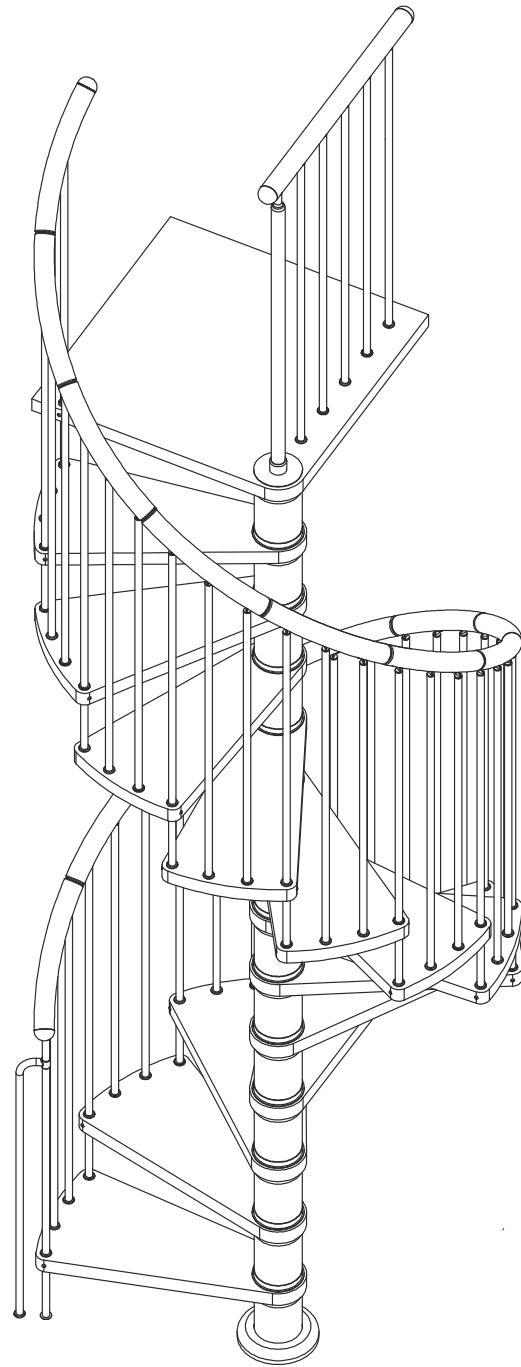

DIMENSIONS

COLUMBIA | VEGA Ø120

Space, balusters
8 cm

Banister height
95 cm

www.sogem-sa.com

DIAGRAM

COLUMBIA | VEGA Ø120

Number of treads	11	12	13	14	15	16
Height floor-to-floor (min)	225,50	246	266,50	287	307,50	328
Height floor-to-floor (max)	247,50	270	292,50	315	337,50	360
Degree rotation	290°	319°	348°	377°	406°	435°