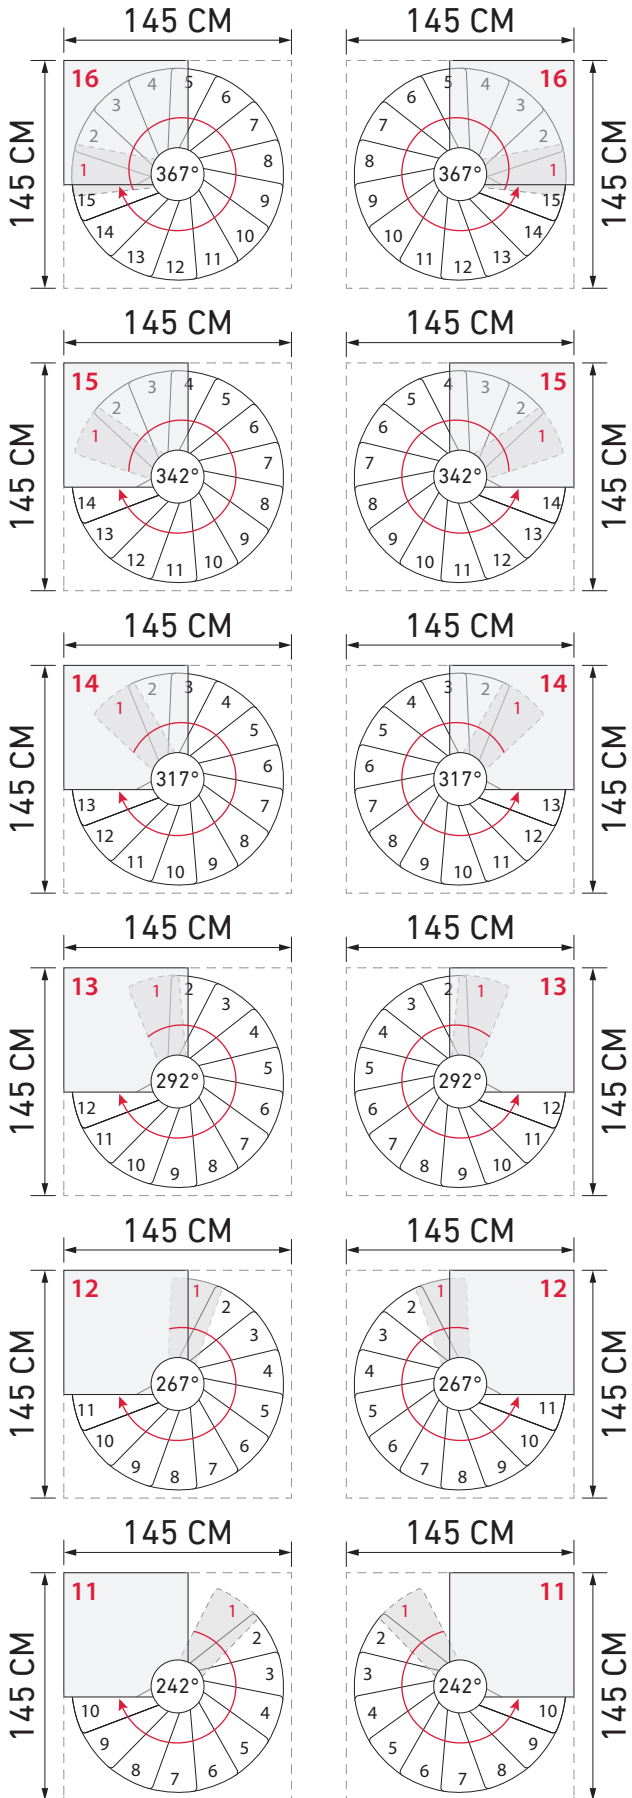

DIMENSIONS

COLUMBIA | VEGA Ø140

Space, balusters
8 cm

Banister height
95 cm

www.sogem-sa.com

DIAGRAM

COLUMBIA | VEGA Ø140

Number of treads	11	12	13	14	15	16
Height floor-to-floor (min)	225,50	246	266,50	287	307,50	328
Height floor-to-floor (max)	247,50	270	292,50	315	337,50	360
Degree rotation	242°	267°	292°	317°	342°	367°