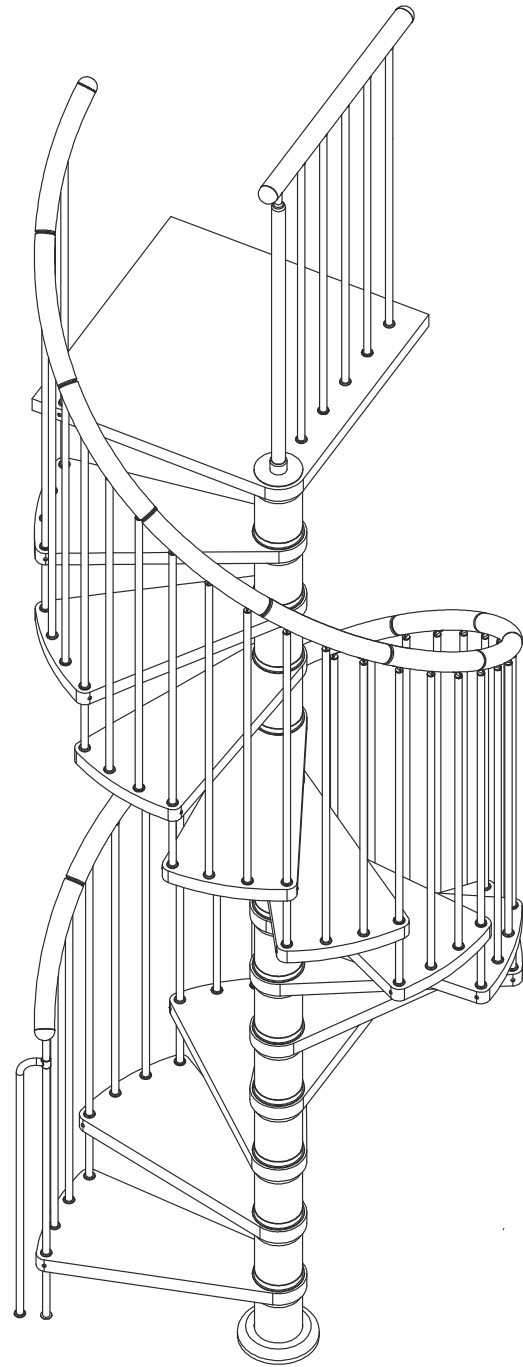

DIMENSIONS

COLUMBIA | VEGA Ø140

Space, balusters
8 cm

Banister height
95 cm

www.sogem-sa.com

DIAGRAM

COLUMBIA | VEGA Ø140

Number of treads	11	12	13	14	15	16
Height floor-to-floor (min)	225,50	246	266,50	287	307,50	328
Height floor-to-floor (max)	247,50	270	292,50	315	337,50	360
Degree rotation	242°	267°	292°	317°	342°	367°