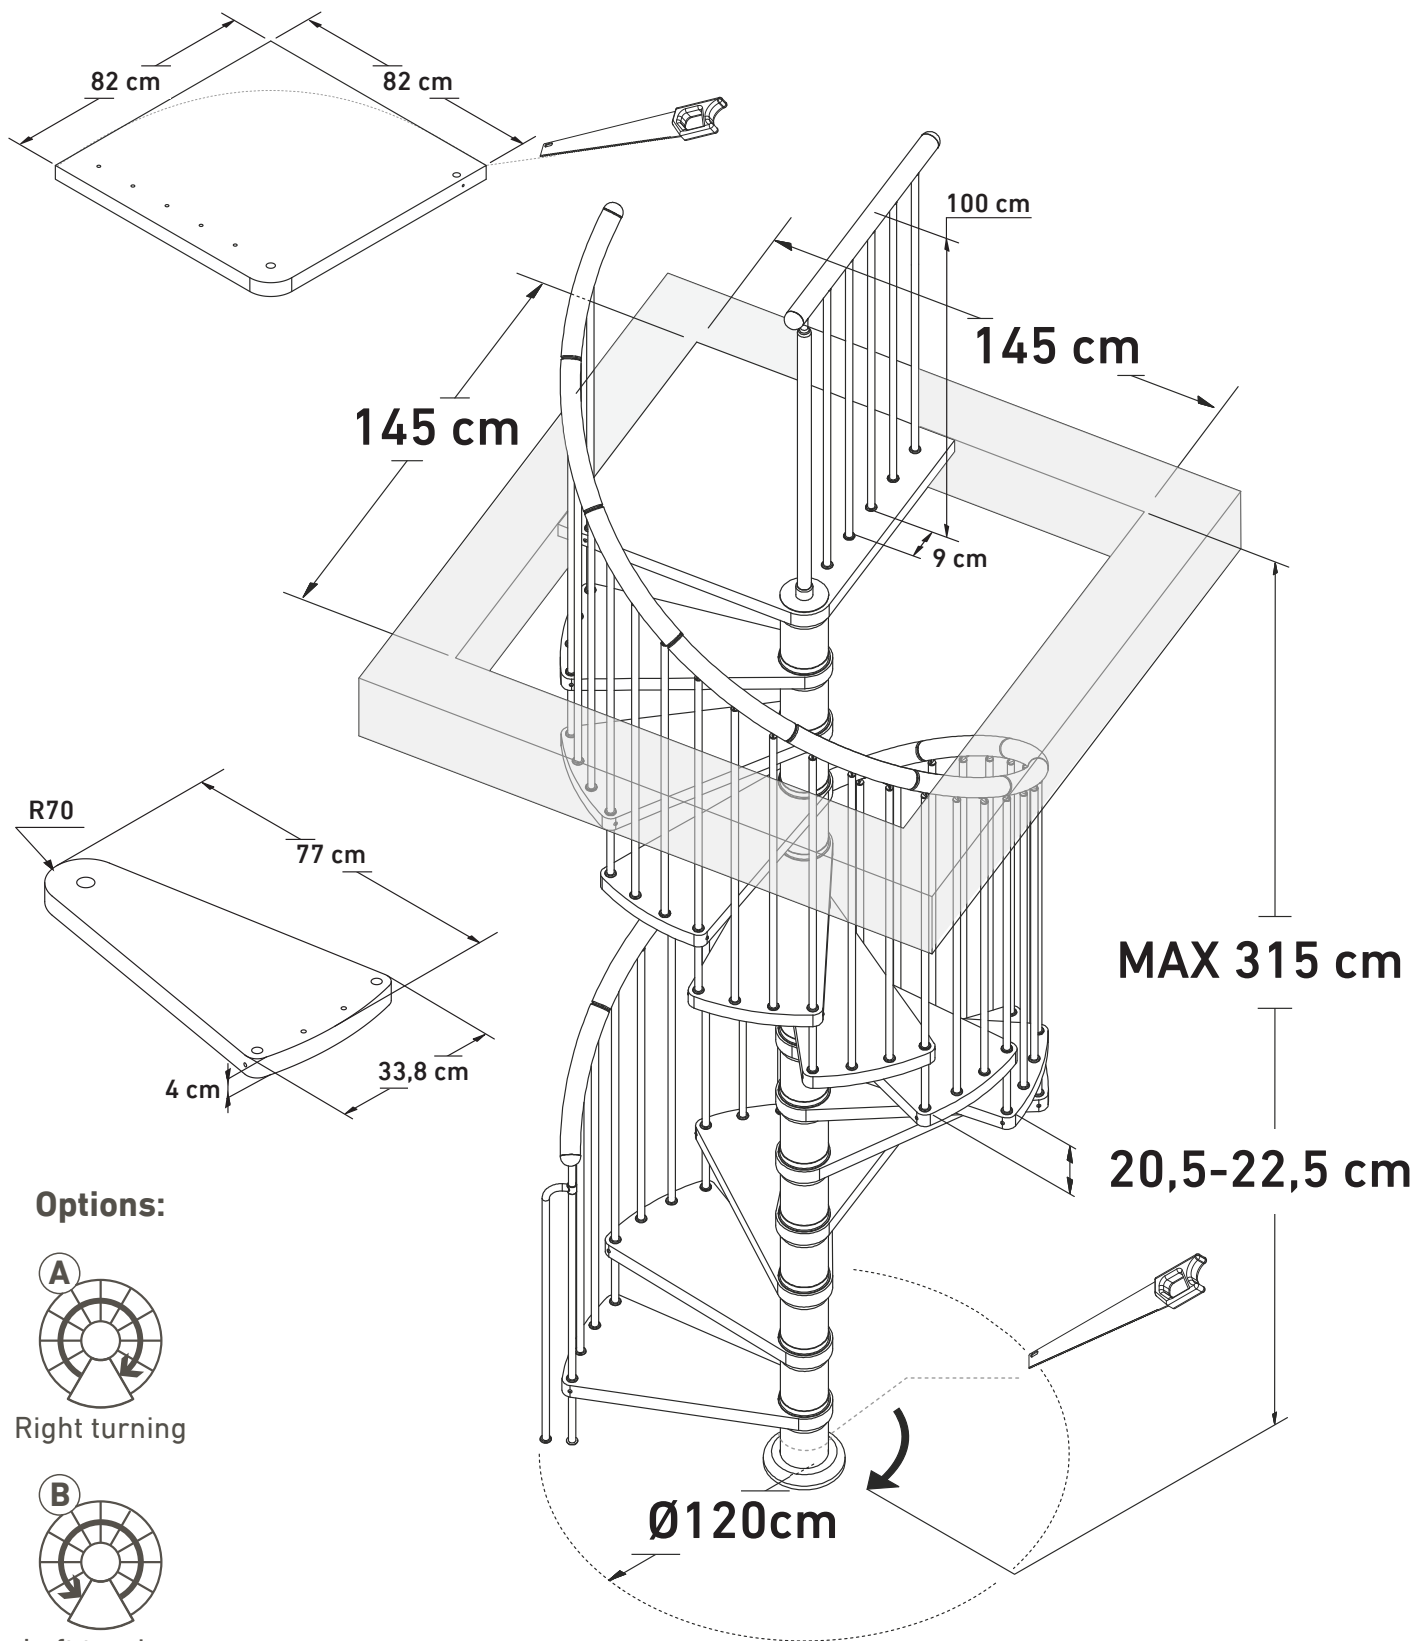

DIMENSIONS

COLUMBIA | VEGA Ø140

Space, balusters
8 cm

Banister height
95 cm

www.sogem-sa.com

DIAGRAM

COLUMBIA | VEGA Ø140

Number of treads	11	12	13	14	15	16
Height floor-to-floor (min)	225,50	246	266,50	287	307,50	328
Height floor-to-floor (max)	247,50	270	292,50	315	337,50	360
Degree rotation	242°	267°	292°	317°	342°	367°