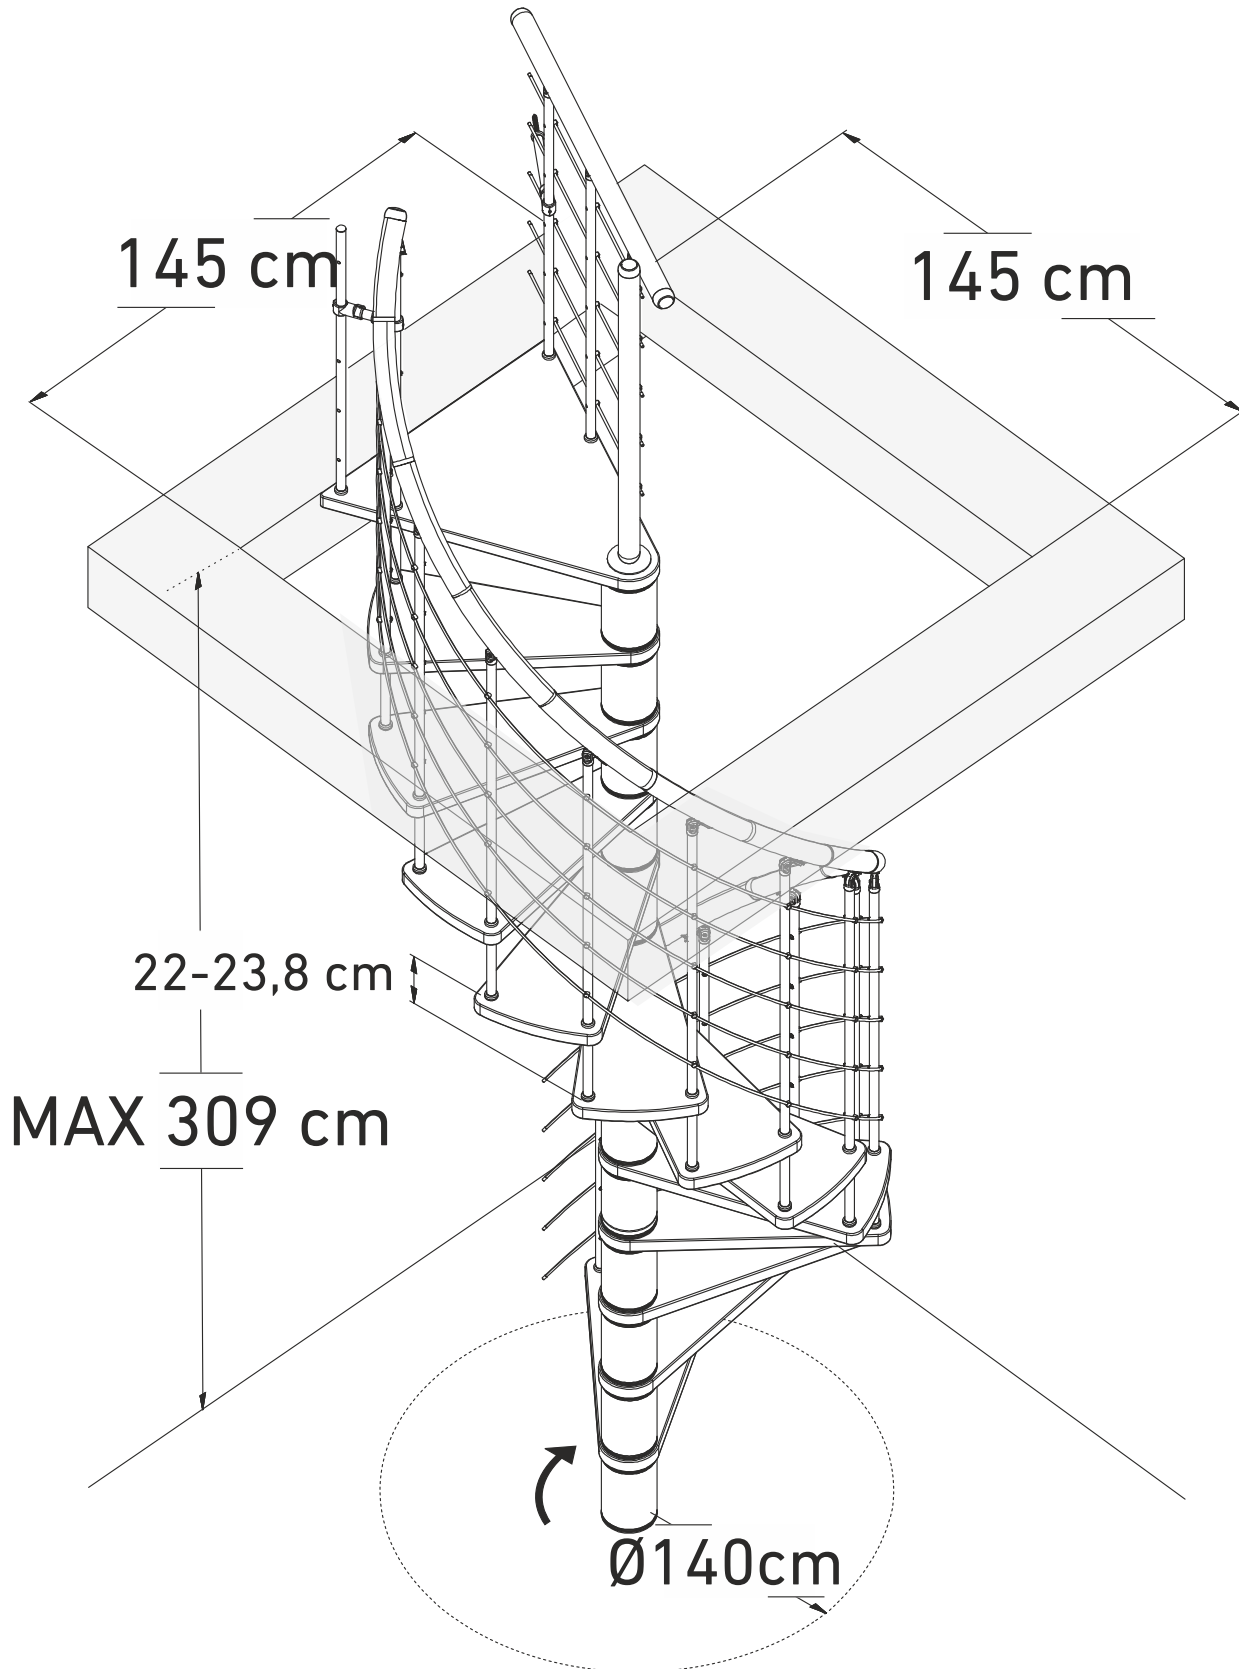

# ALPHA Ø140

# ALPHA Ø140

Marches	11	12	13
Hauteur Min.	2420	2640	2860
Hauteur Max.	2618	2856	3094
Degré	288°	314°	340°