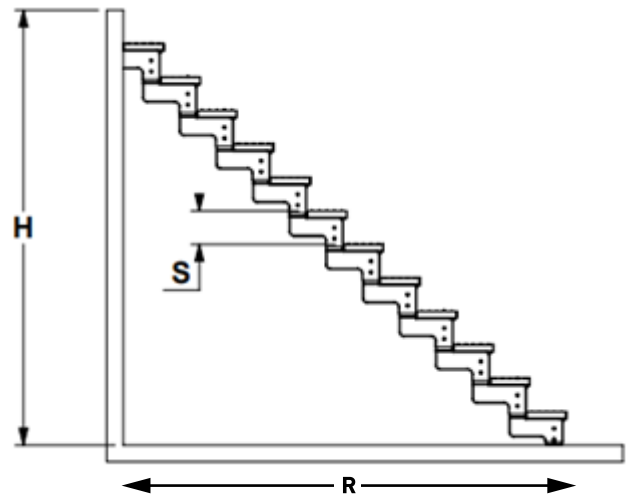

DIMENSIONS

GARDENTOP

H	S					R
	180 mm	190 mm	200 mm	210 mm	220 mm	
2	360	380	400	420	440	461
3	540	570	600	630	660	681
4	720	760	800	840	880	901
5	900	950	1000	1050	1100	1121
6	1080	1140	1200	1260	1320	1341
7	1260	1330	1400	1470	1540	1560
8	1440	1520	1600	1680	1760	1780
9	1620	1710	1800	1890	1980	2000
10	1800	1900	2000	2100	2200	2220
11	1980	2090	2200	2310	2420	2440
12	2160	2280	2400	2520	2640	2667

H	S					R
	180 mm	190 mm	200 mm	210 mm	220 mm	
2	540	570	600	630	660	461
3	720	760	800	840	880	681
4	900	950	1000	1050	1100	901
5	1080	1140	1200	1260	1320	1121
6	1260	1330	1400	1470	1540	1341
7	1440	1520	1600	1680	1760	1560
8	1620	1710	1800	1890	1980	1780
9	1800	1900	2000	2100	2200	2000
10	1980	2090	2200	2310	2420	2220
11	2160	2280	2400	2520	2640	2440
12	2340	2470	2600	2730	2860	2667