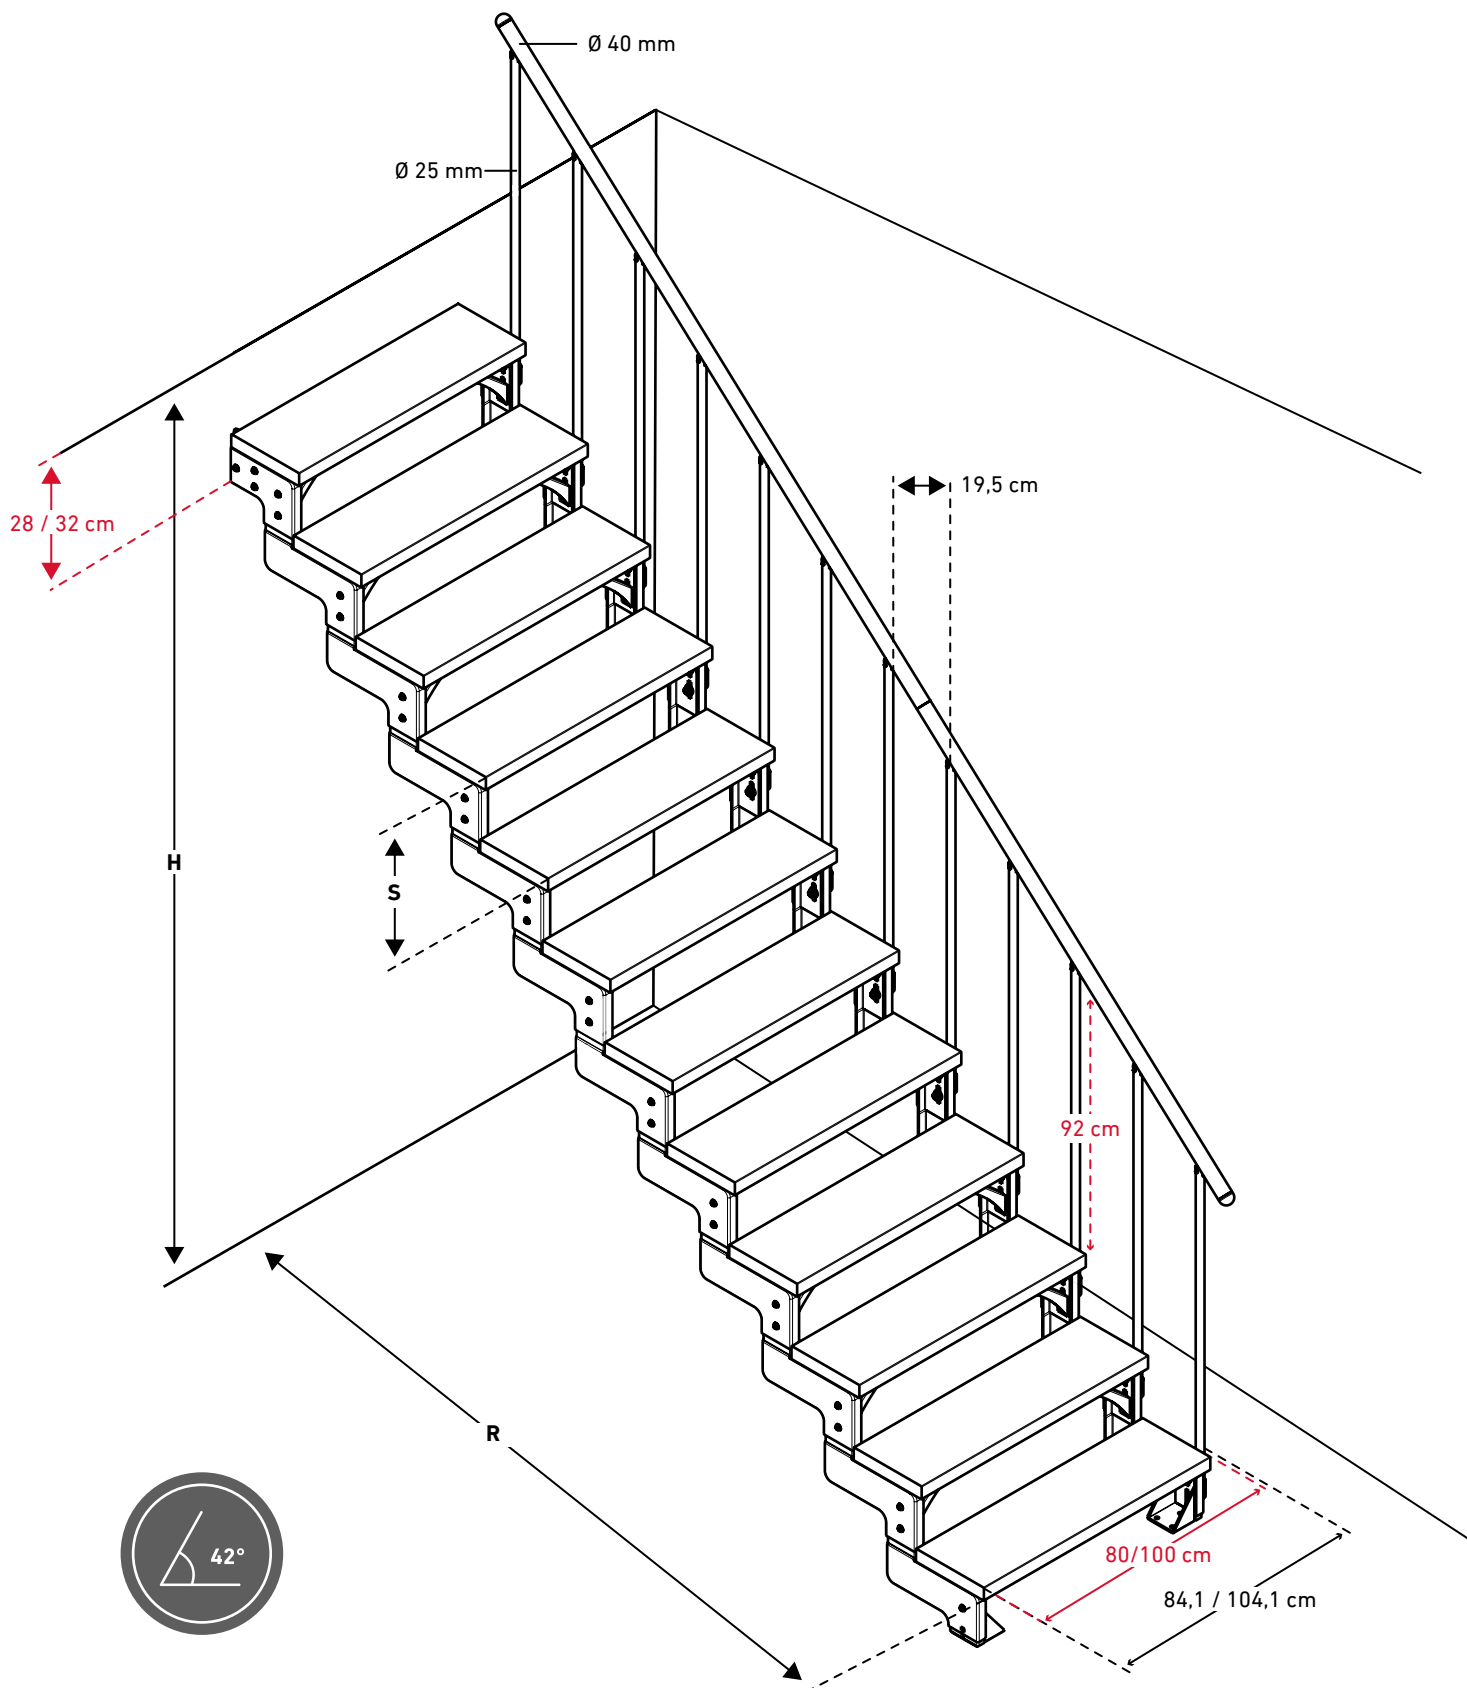

DIMENSIONS

GARDENTOP

H	S					R
	180 mm	190 mm	200 mm	210 mm	220 mm	
2	360	380	400	420	440	461
3	540	570	600	630	660	681
4	720	760	800	840	880	901
5	900	950	1000	1050	1100	1121
6	1080	1140	1200	1260	1320	1341
7	1260	1330	1400	1470	1540	1560
8	1440	1520	1600	1680	1760	1780
9	1620	1710	1800	1890	1980	2000
10	1800	1900	2000	2100	2200	2220
11	1980	2090	2200	2310	2420	2440
12	2160	2280	2400	2520	2640	2667

H	S					R
	180 mm	190 mm	200 mm	210 mm	220 mm	
2	540	570	600	630	660	461
3	720	760	800	840	880	681
4	900	950	1000	1050	1100	901
5	1080	1140	1200	1260	1320	1121
6	1260	1330	1400	1470	1540	1341
7	1440	1520	1600	1680	1760	1560
8	1620	1710	1800	1890	1980	1780
9	1800	1900	2000	2100	2200	2000
10	1980	2090	2200	2310	2420	2220
11	2160	2280	2400	2520	2640	2440
12	2340	2470	2600	2730	2860	2667