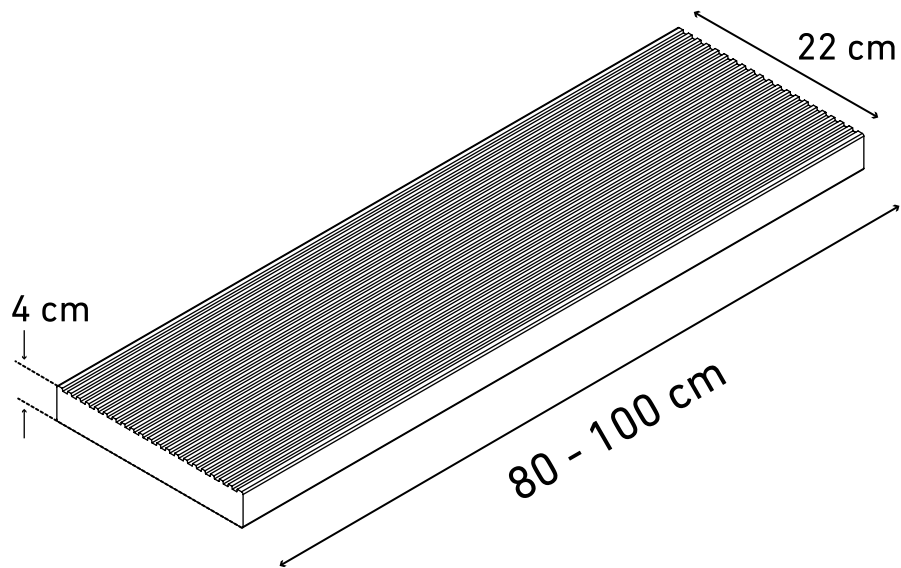

DIMENSIONS

GARDENTOP

H	S					R
	180 mm	190 mm	200 mm	210 mm	220 mm	
2	360	380	400	420	440	461
3	540	570	600	630	660	681
4	720	760	800	840	880	901
5	900	950	1000	1050	1100	1121
6	1080	1140	1200	1260	1320	1341
7	1260	1330	1400	1470	1540	1560
8	1440	1520	1600	1680	1760	1780
9	1620	1710	1800	1890	1980	2000
10	1800	1900	2000	2100	2200	2220
11	1980	2090	2200	2310	2420	2440
12	2160	2280	2400	2520	2640	2667

H	S					R
	180 mm	190 mm	200 mm	210 mm	220 mm	
2	540	570	600	630	660	461
3	720	760	800	840	880	681
4	900	950	1000	1050	1100	901
5	1080	1140	1200	1260	1320	1121
6	1260	1330	1400	1470	1540	1341
7	1440	1520	1600	1680	1760	1560
8	1620	1710	1800	1890	1980	1780
9	1800	1900	2000	2100	2200	2000
10	1980	2090	2200	2310	2420	2220
11	2160	2280	2400	2520	2640	2440
12	2340	2470	2600	2730	2860	2667