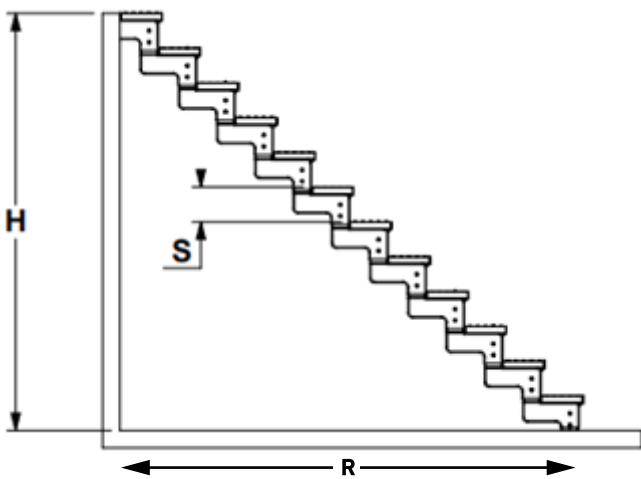

DIMENSIONS

GARDENTOP

H	S					R
	180 mm	190 mm	200 mm	210 mm	220 mm	
2	360	380	400	420	440	461
3	540	570	600	630	660	681
4	720	760	800	840	880	901
5	900	950	1000	1050	1100	1121
6	1080	1140	1200	1260	1320	1341
7	1260	1330	1400	1470	1540	1560
8	1440	1520	1600	1680	1760	1780
9	1620	1710	1800	1890	1980	2000
10	1800	1900	2000	2100	2200	2220
11	1980	2090	2200	2310	2420	2440
12	2160	2280	2400	2520	2640	2667

H	S					R
	180 mm	190 mm	200 mm	210 mm	220 mm	
2	540	570	600	630	660	461
3	720	760	800	840	880	681
4	900	950	1000	1050	1100	901
5	1080	1140	1200	1260	1320	1121
6	1260	1330	1400	1470	1540	1341
7	1440	1520	1600	1680	1760	1560
8	1620	1710	1800	1890	1980	1780
9	1800	1900	2000	2100	2200	2000
10	1980	2090	2200	2310	2420	2220
11	2160	2280	2400	2520	2640	2440
12	2340	2470	2600	2730	2860	2667