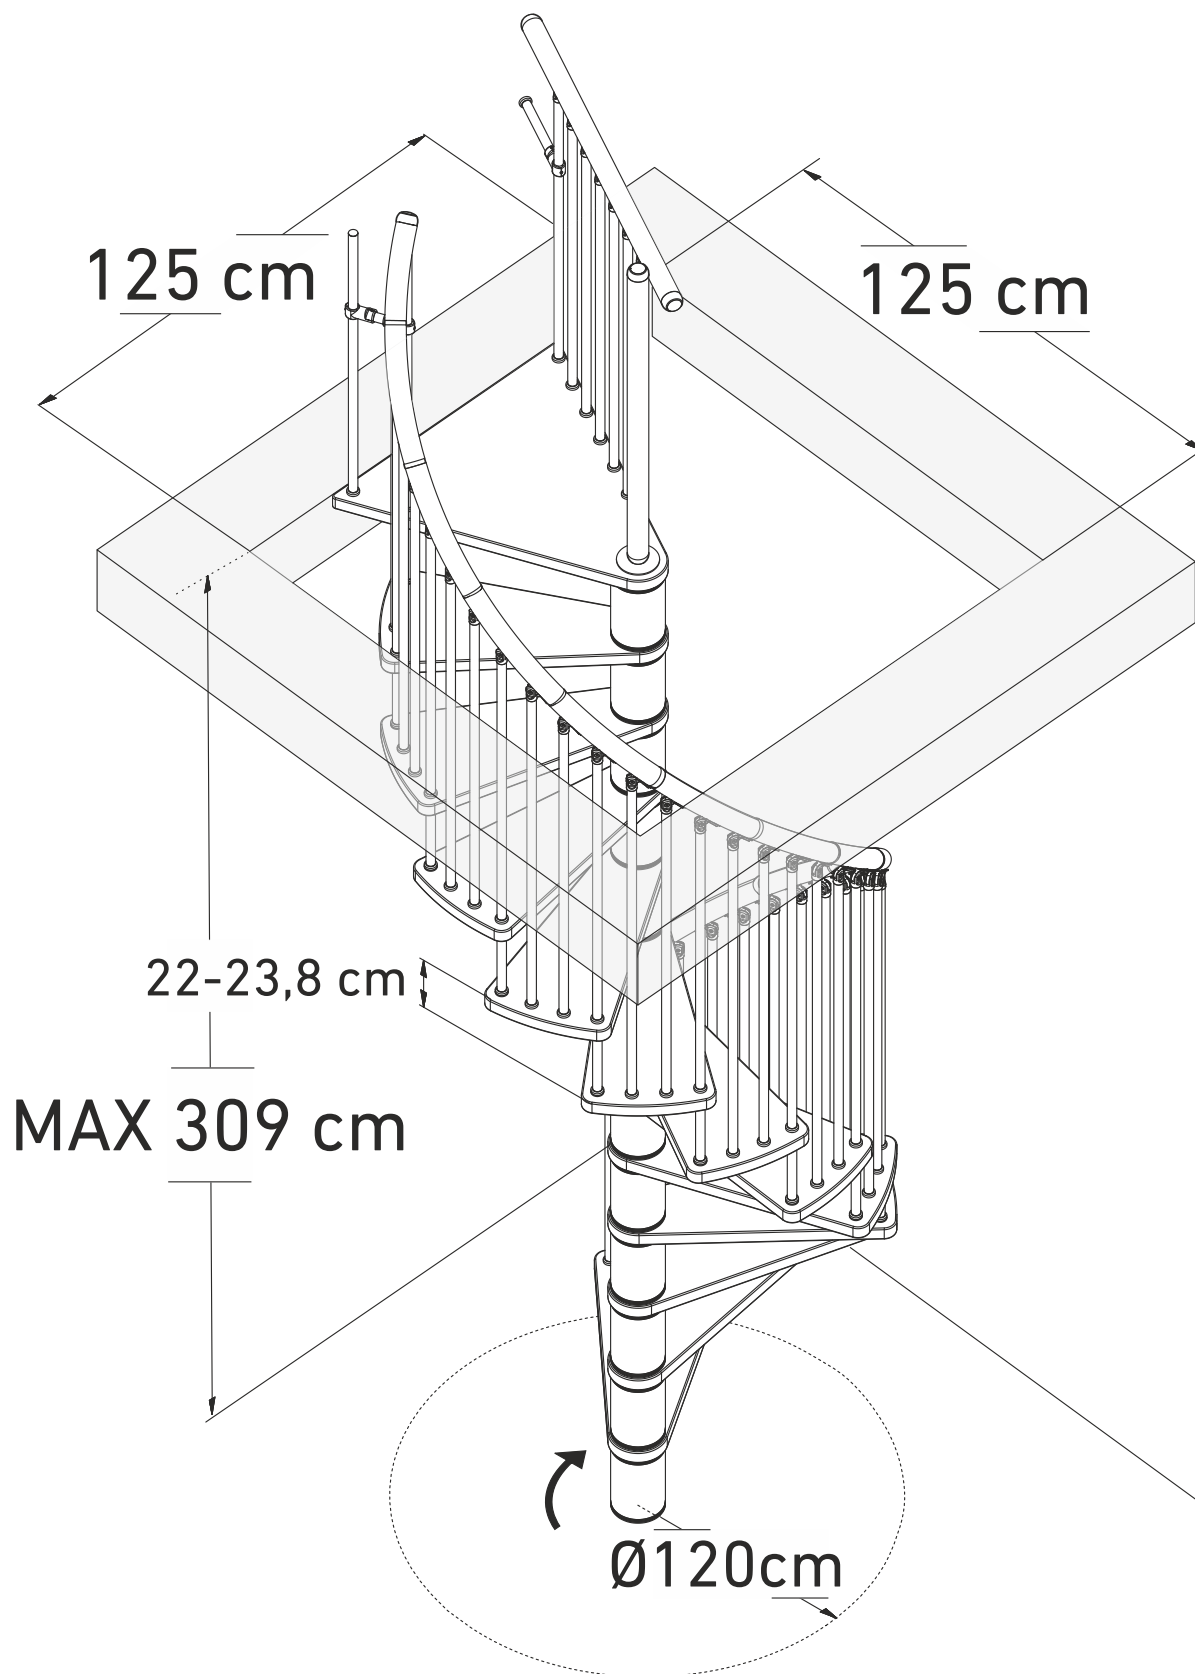

SIGMA Ø120

SIGMA Ø120

Marches	11	12	13
Hauteur Min.	2420	2640	2860
Hauteur Max.	2618	2856	3094
Degré	284°	310°	336°