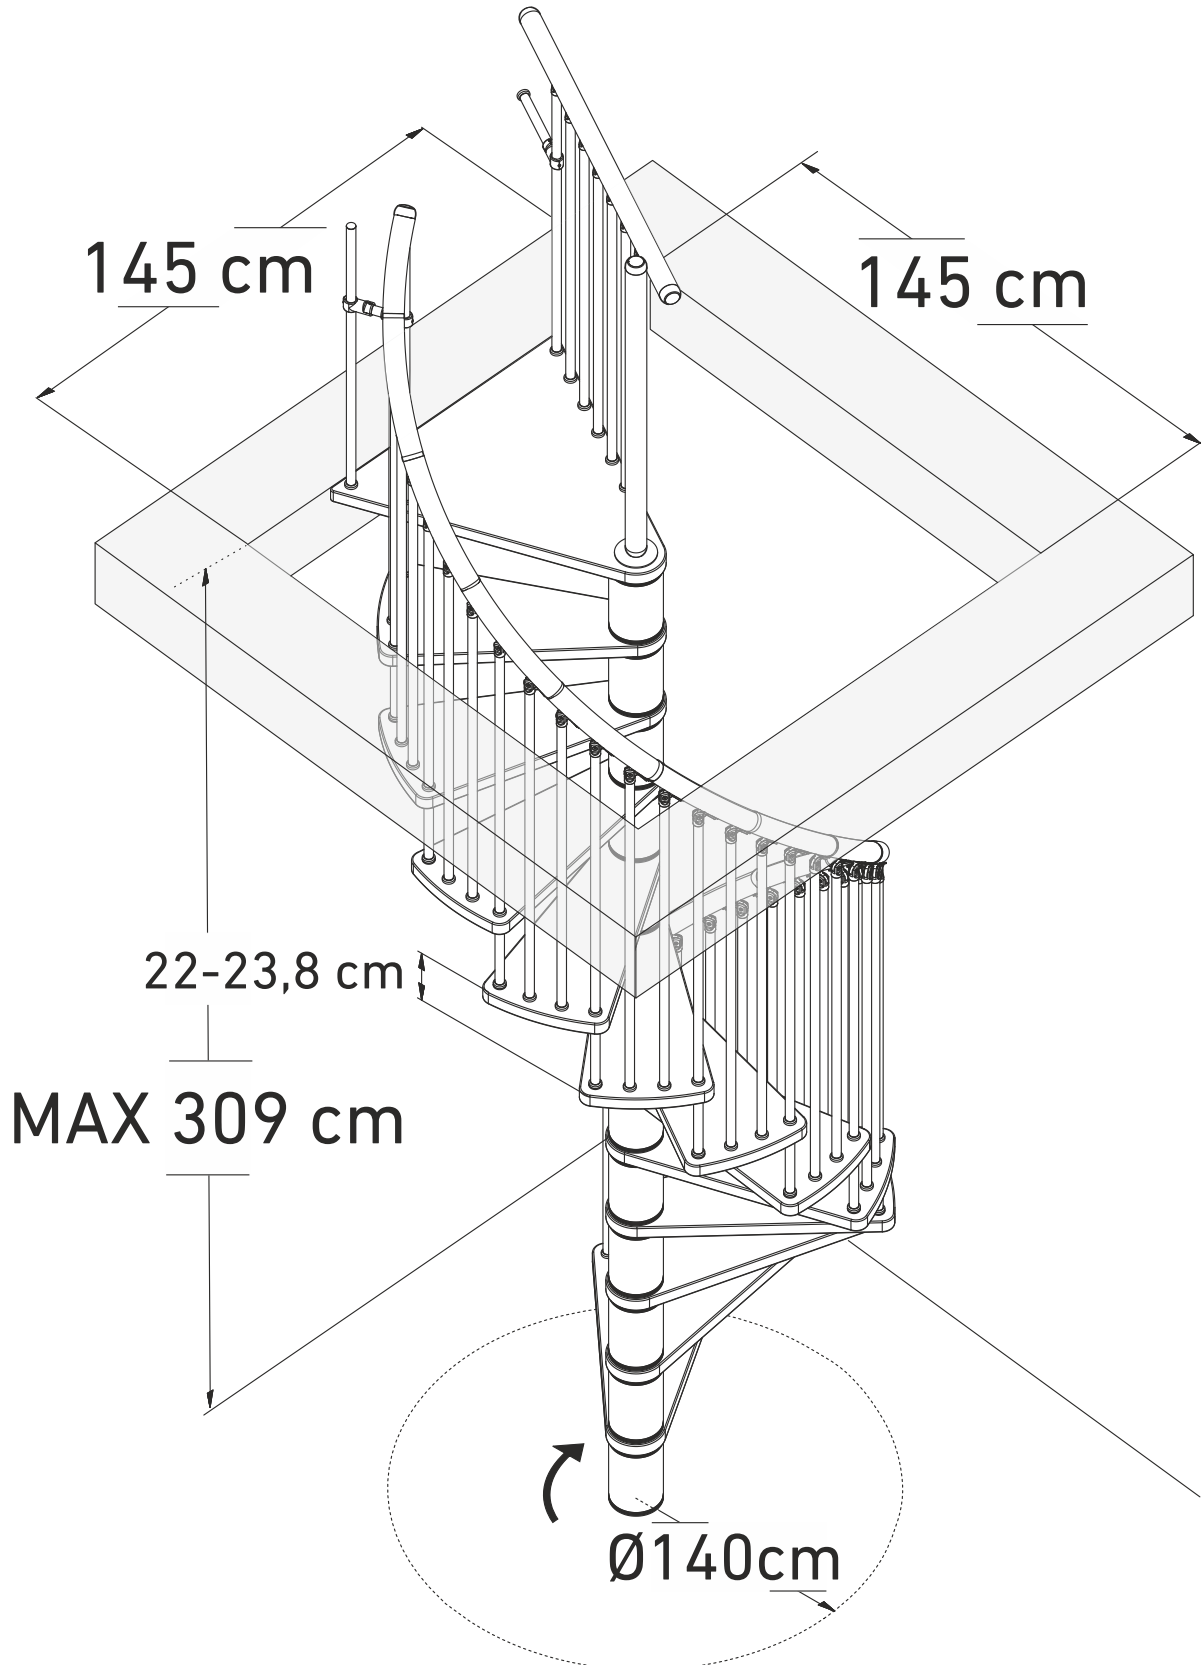

SIGMA Ø140

SIGMA Ø140

Marches	11	12	13
Hauteur Min.	2420	2640	2860
Hauteur Max.	2618	2856	3094
Degré	288°	314°	340°