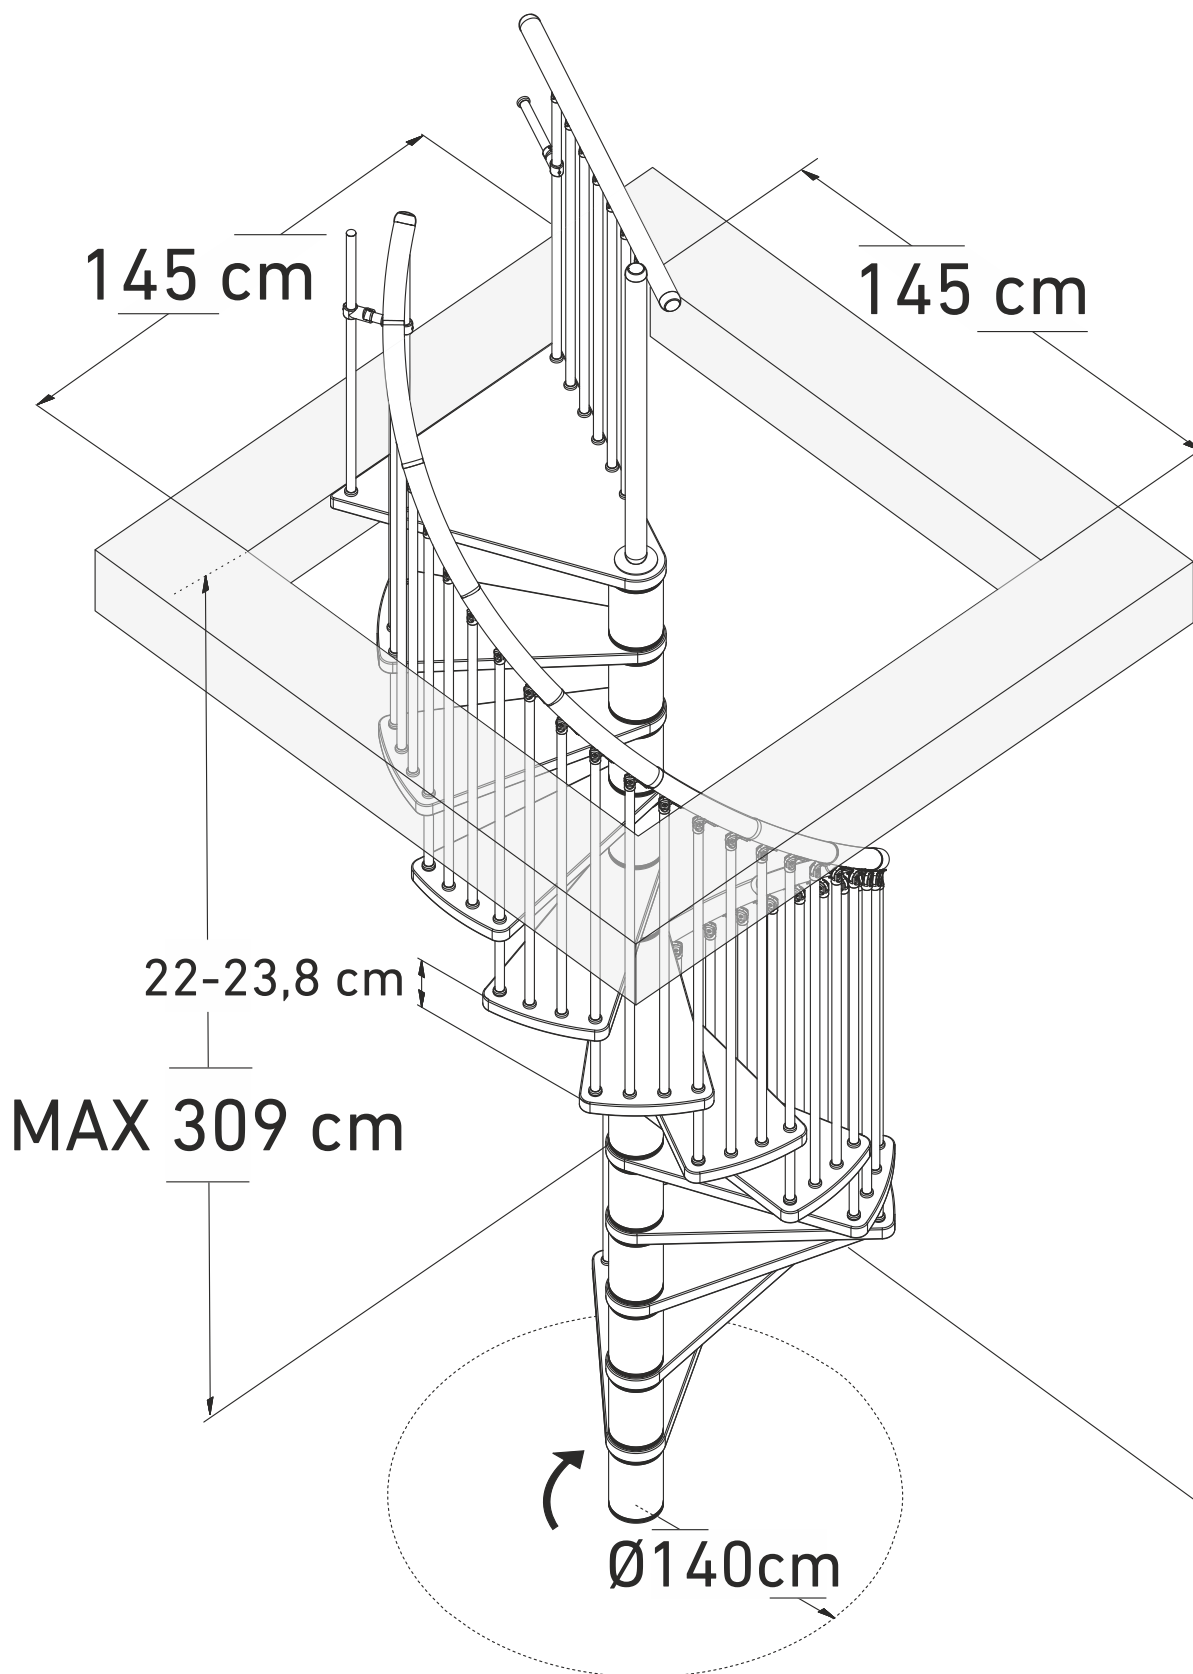

# KAPPA Ø140

# KAPPA Ø140

Marches	11	12	13
Hauteur Min.	2420	2640	2860
Hauteur Max.	2618	2856	3094
Degré	288°	314°	340°