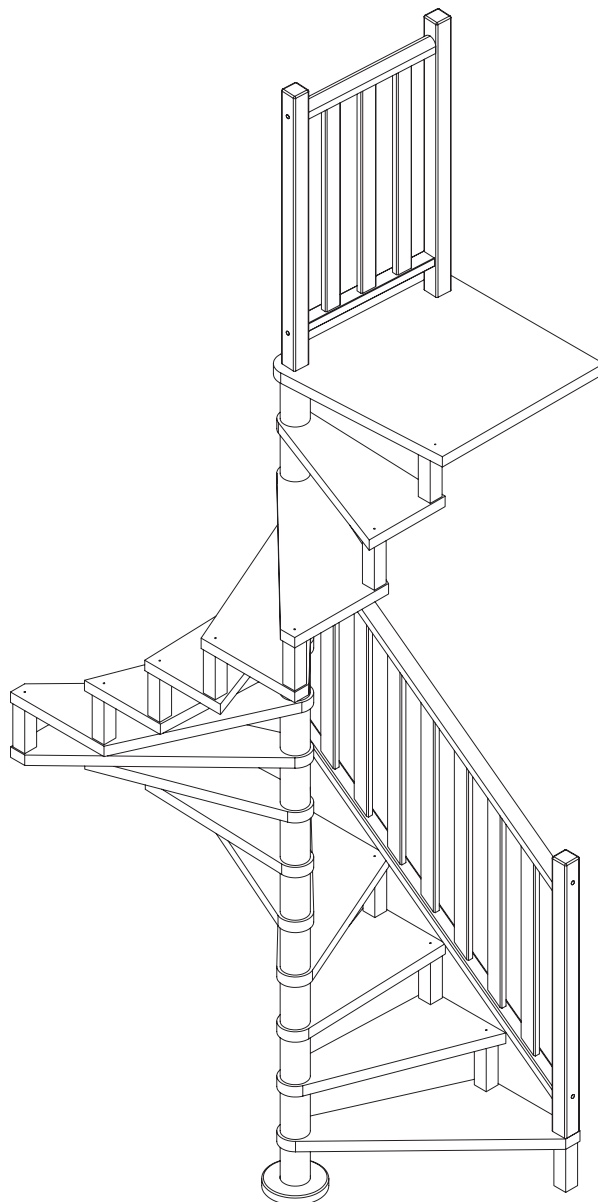

DIMENSIONS

SQUARE WOOD Ø120

DIAGRAM

SQUARE WOOD Ø120

No. de marches	Hauteur max (cm)	Ø120
11	220	226°
12	240	248°
13	260	269°
14	280	292°
15	300	315°