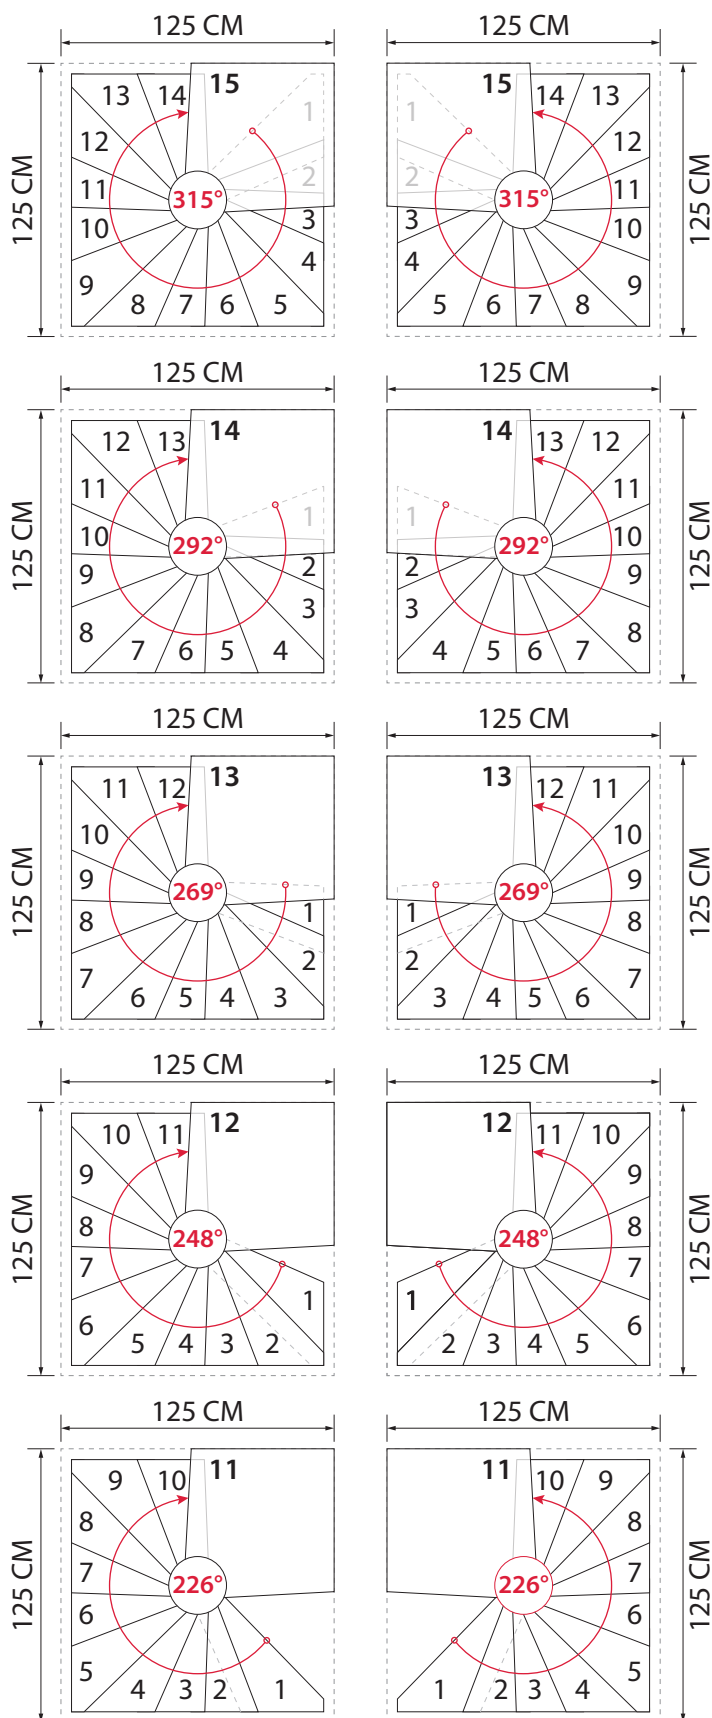

DIMENSIONS

SQUARE WOOD Ø120

DIAGRAM

SQUARE WOOD Ø120

No. de marches	Hauteur max (cm)	Ø120
11	220	226°
12	240	248°
13	260	269°
14	280	292°
15	300	315°