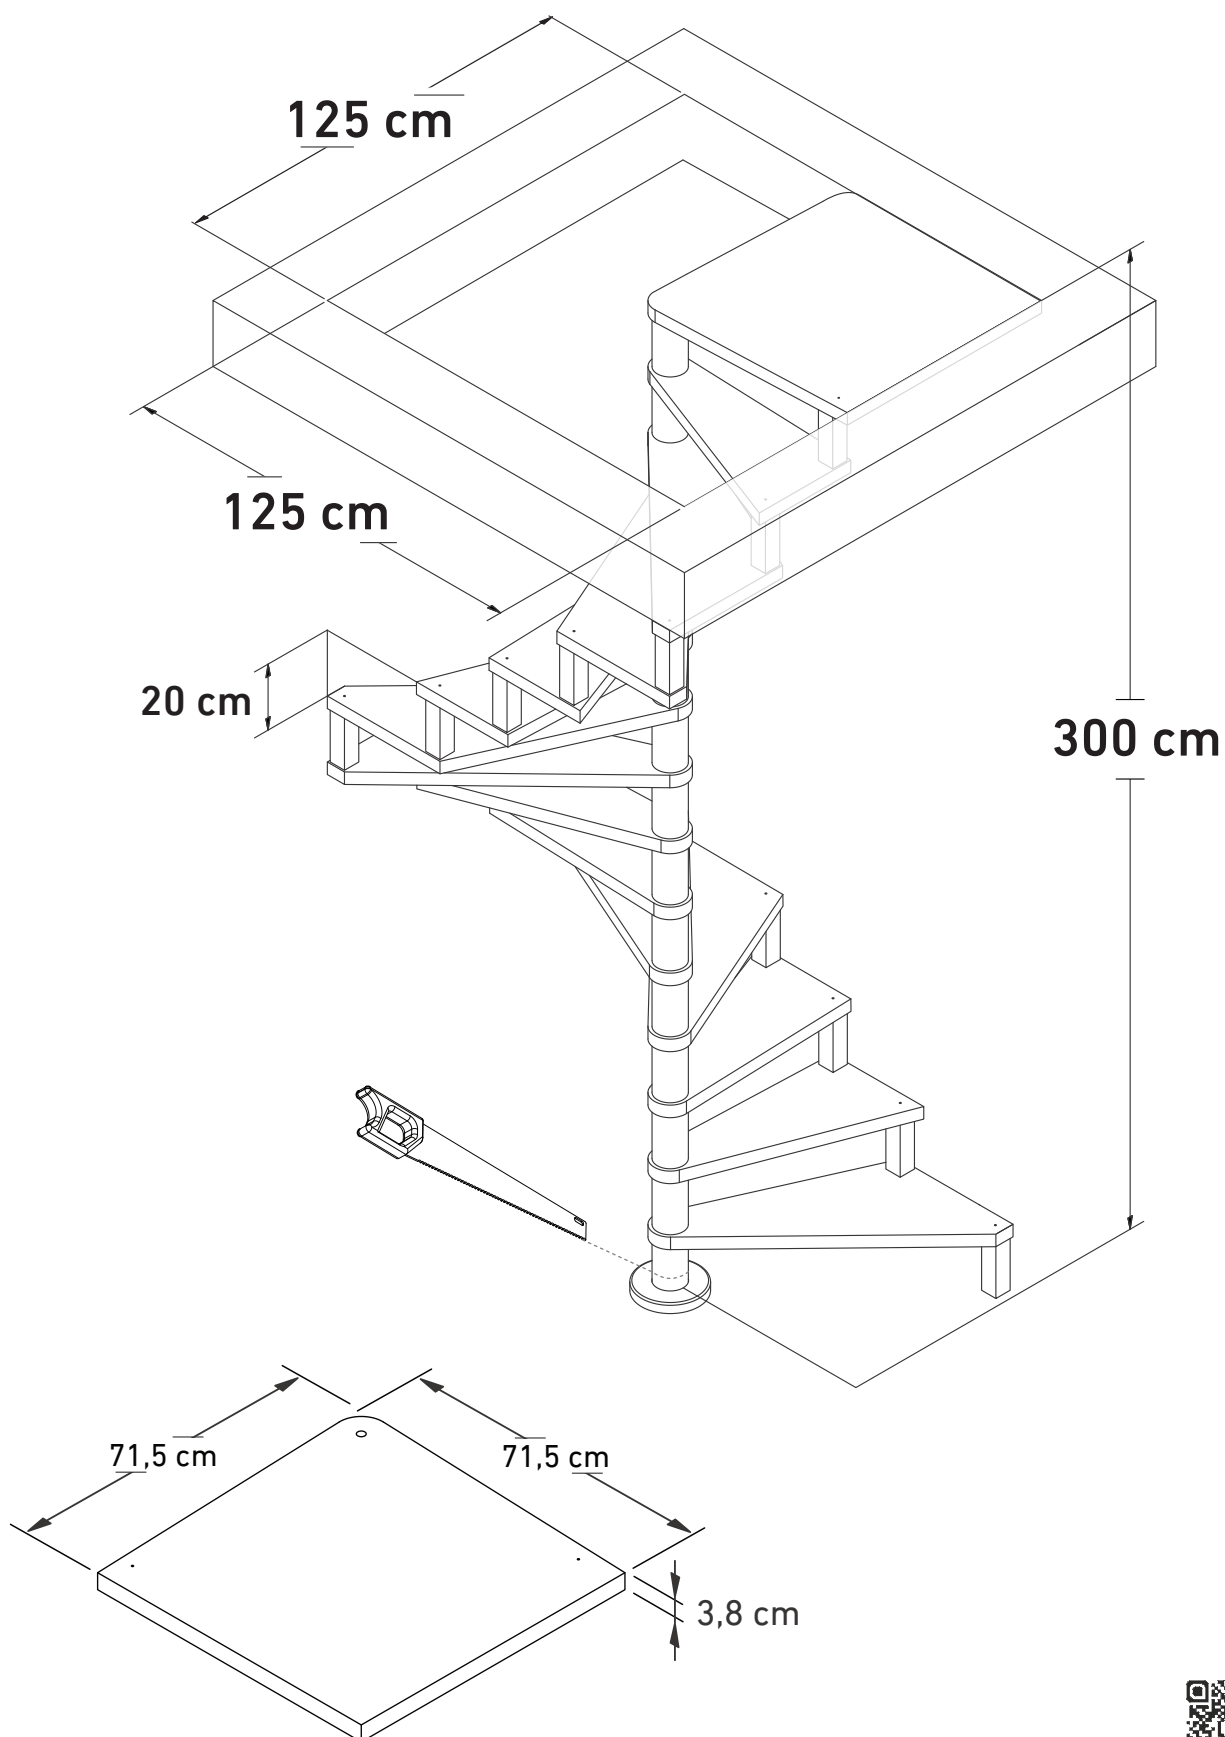

DIMENSIONS

SQUARE WOOD Ø120

DIAGRAM

SQUARE WOOD Ø120

No. de marches	Hauteur max (cm)	Ø120
11	220	226°
12	240	248°
13	260	269°
14	280	292°
15	300	315°