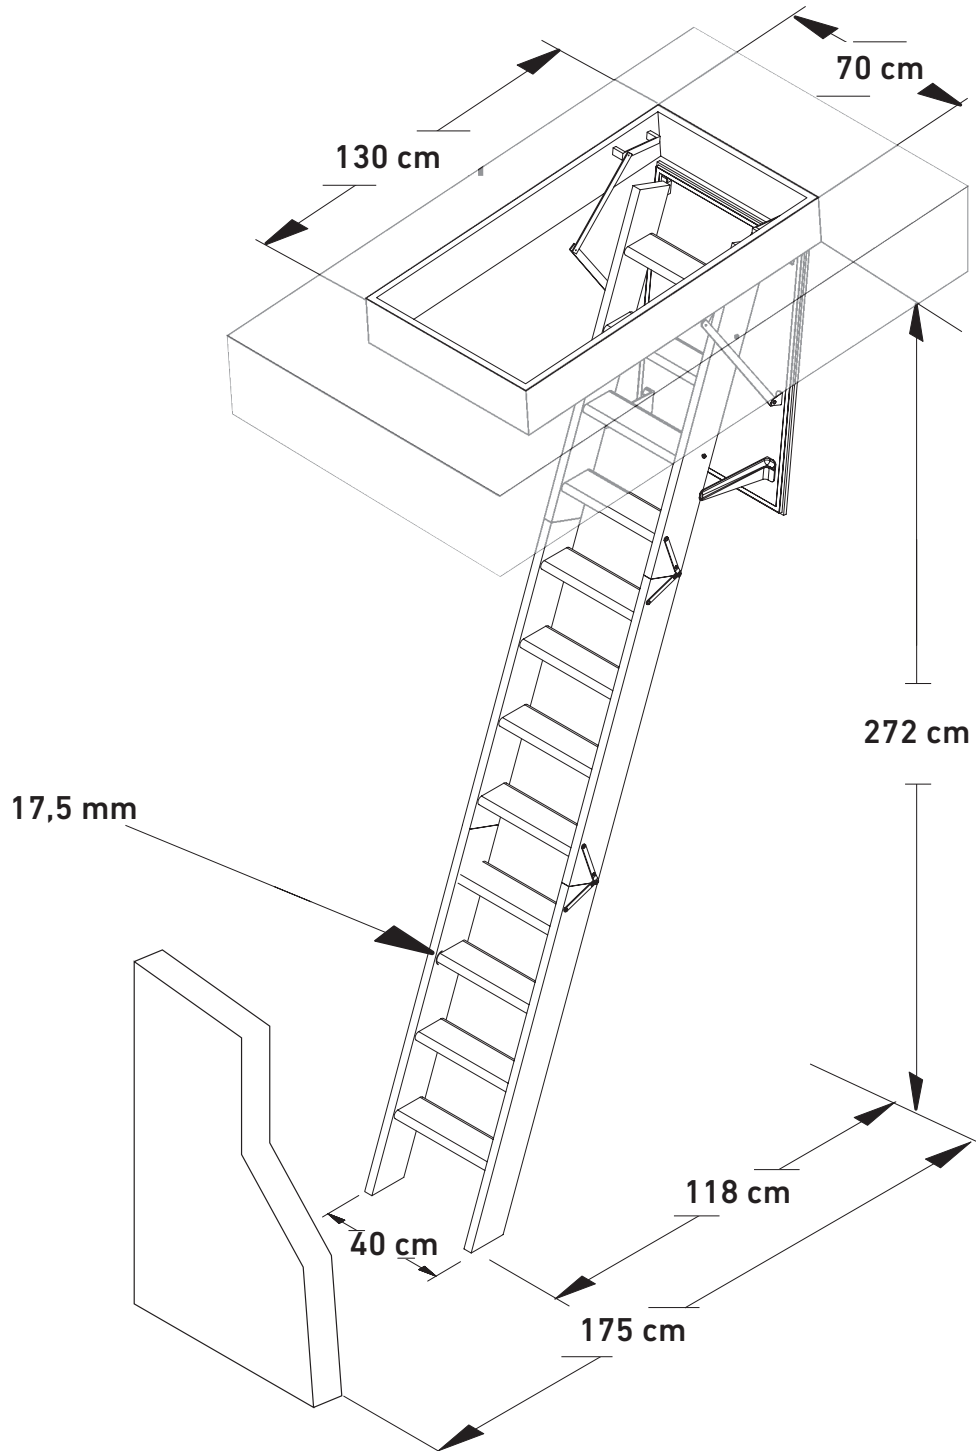

ISOCLIC PRO 76

12 treads

Casing height :
24 cm

Insulation :
70 mm

Treads
Thickness :
17,5 mm
Depth :
83 mm

Maximum
load
150 kg

DONNÉES PRODUITS / Product data

NOM DU PRODUIT / Product name	ISOCLIC PRO 76
CODE ARTICLE / Product code	1040676-0132
TYPE	Echelle en 3 sections / 3 sections ladder
MATÉRIAUX / Material	Bois - Wood
DIMENSIONS DE TRÉMIE / Opening size	130 x 70 cm
POIDS DU PRODUIT / Product weight	35 kg
HAUTEUR SOL-PLAFOND / Floor-to-ceiling height	272 cm
ISOLATION / Insulation	70 mm
VALEUR U W/(m ² K) / U-value W/(m ² K)	0.49 W/m ² K
TEST	IFT Rosenheim, Airtight EN 12207 class 4, Manufactured according to EN 14975
MATIÈRE DE LA TRAPPE / Trapdoor material	Sandwich construction
ÉPAISSEUR DE LA TRAPPE / Trapdoor thickness	76 mm
MATIÈRE CAISSON / Casing material	Sapin peint en blanc - White painted spruce
ÉPAISSEUR CAISSON / Casing thickness	18 mm
HAUTEUR CAISSON / Casing height	240 mm
DIMENSIONS EXT. DU CAISSON / Outside casing measures	127,5 cm / 67,6 cm
MATÉRIAUX MARCHE / Tread material	Hêtre / beech
NOMBRE DE MARCHE / Number of treads	12
ÉPAISSEUR MARCHE / Tread thickness	17,5 mm
PROFONDEUR MARCHE / Tread depth	83 mm
LARGEUR MARCHE / Tread width	358 mm
HAUTEUR MARCHE / Tread rise	250 mm
MATÉRIAUX LIMON / String material	Sapin - Spruce
ÉPAISSEUR LIMON / String thickness	21 mm
PROFONDEUR LIMON / String depth	83 mm
POIDS MAX. SUPPORTABLE / Maximum load	150 kg
TECHNOLOGIE CLICKFIX / Clickfix technology	Oui - Yes