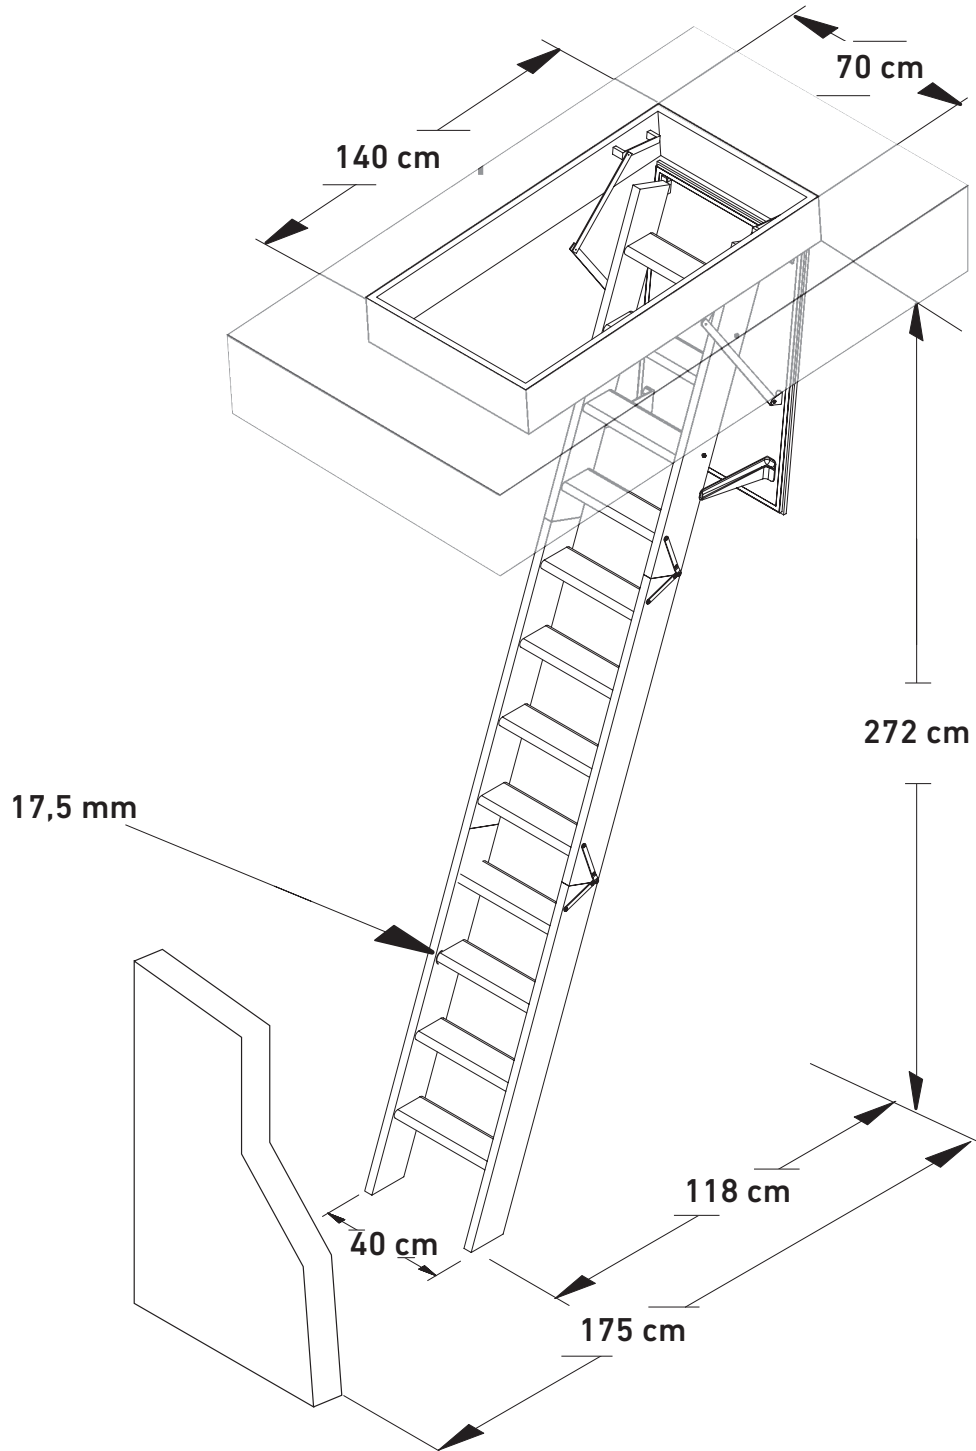

ISOCLIC PRO 76

12 treads

Casing height : 24 cm

Insulation : 70 mm

Treads
Thickness : 17,5 mm
Depth : 83 mm

Maximum load 150 kg

DONNÉES PRODUITS / Product data

NOM DU PRODUIT / Product name	ISOCLIC PRO 76
CODE ARTICLE / Product code	1040677-0132
TYPE	Echelle en 3 sections / 3 sections ladder
MATÉRIAUX / Material	Bois - Wood
DIMENSIONS DE TRÉMIE / Opening size	140 x 70 cm
POIDS DU PRODUIT / Product weight	37 kg
HAUTEUR SOL-PLAFOND / Floor-to-ceiling height	272 cm
ISOLATION / Insulation	70 mm
VALEUR U W/(m ² K) / U-value W/(m ² K)	0.49 W/m ² K
TEST	IFT Rosenheim, Airtight EN 12207 class 4, Manufactured according to EN 14975
MATIÈRE DE LA TRAPPE / Trapdoor material	Sandwich construction
ÉPAISSEUR DE LA TRAPPE / Trapdoor thickness	76 mm
MATIÈRE CAISSON / Casing material	Sapin peint en blanc - White painted spruce
ÉPAISSEUR CAISSON / Casing thickness	18 mm
HAUTEUR CAISSON / Casing height	240 mm
DIMENSIONS EXT. DU CAISSON / Outside casing measures	137,5 cm / 67,6 cm
MATÉRIAUX MARCHE / Tread material	Hêtre / beech
NOMBRE DE MARCHE / Number of treads	12
ÉPAISSEUR MARCHE / Tread thickness	17,5 mm
PROFONDEUR MARCHE / Tread depth	83 mm
LARGEUR MARCHE / Tread width	358 mm
HAUTEUR MARCHE / Tread rise	250 mm
MATÉRIAUX LIMON / String material	Sapin - Spruce
ÉPAISSEUR LIMON / String thickness	21 mm
PROFONDEUR LIMON / String depth	83 mm
POIDS MAX. SUPPORTABLE / Maximum load	150 kg
TECHNOLOGIE CLICKFIX / Clickfix technology	Oui - Yes