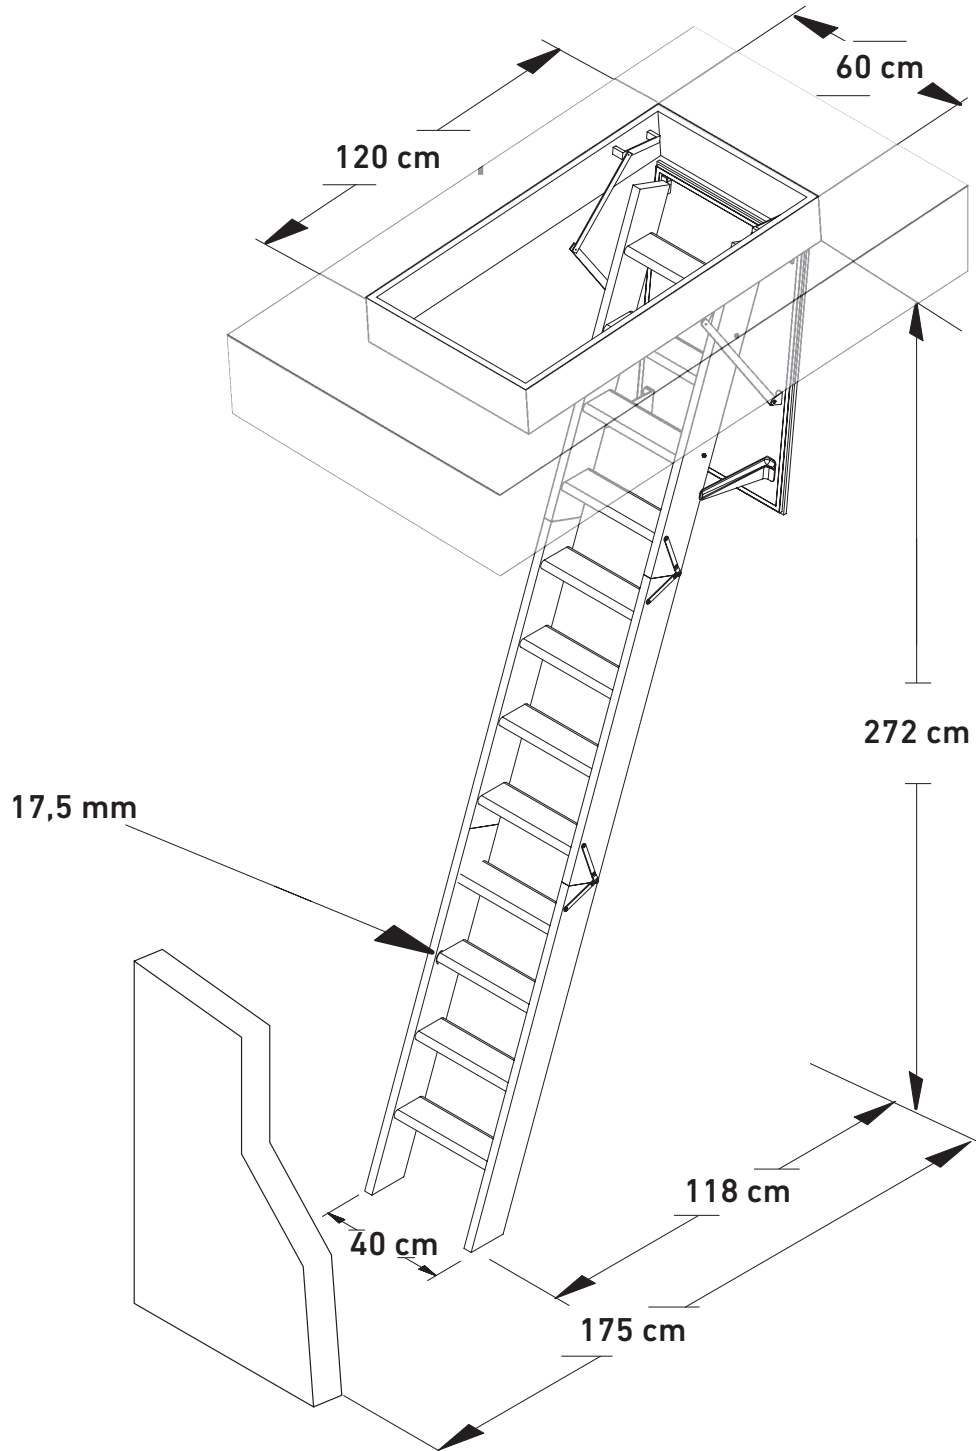

ISOCLIC PRO 76

12 treads

Casing height :
24 cm

Insulation :
70 mm

Treads
Thickness :
17,5 mm
Depth :
83 mm

Maximum
load
150 kg

DONNÉES PRODUITS / Product data

NOM DU PRODUIT / Product name	ISOCLIC PRO 76
CODE ARTICLE / Product code	1040665-0132
TYPE	Echelle en 3 sections / 3 sections ladder
MATÉRIAUX / Material	Bois - Wood
DIMENSIONS DE TRÉMIE / Opening size	120 x 60 cm
POIDS DU PRODUIT / Product weight	32,5 kg
HAUTEUR SOL-PLAFOND / Floor-to-ceiling height	272 cm
ISOLATION / Insulation	70 mm
VALEUR U W/(m ² K) / U-value W/(m ² K)	0.49 W/m ² K
TEST	IFT Rosenheim, Airtight EN 12207 class 4, Manufactured according to EN 14975
MATIÈRE DE LA TRAPPE / Trapdoor material	Sandwich construction
ÉPAISSEUR DE LA TRAPPE / Trapdoor thickness	76 mm
MATIÈRE CAISSON / Casing material	Sapin peint en blanc - White painted spruce
ÉPAISSEUR CAISSON / Casing thickness	18 mm
HAUTEUR CAISSON / Casing height	240 mm
DIMENSIONS EXT. DU CAISSON / Outside casing measures	117,5 cm / 57,6 cm
MATÉRIAUX MARCHE / Tread material	Hêtre / beech
NOMBRE DE MARCHE / Number of treads	12
ÉPAISSEUR MARCHE / Tread thickness	17,5 mm
PROFONDEUR MARCHE / Tread depth	83 mm
LARGEUR MARCHE / Tread width	358 mm
HAUTEUR MARCHE / Tread rise	250 mm
MATÉRIAUX LIMON / String material	Sapin - Spruce
ÉPAISSEUR LIMON / String thickness	21 mm
PROFONDEUR LIMON / String depth	83 mm
POIDS MAX. SUPPORTABLE / Maximum load	150 kg
TECHNOLOGIE CLICKFIX / Clickfix technology	Oui - Yes