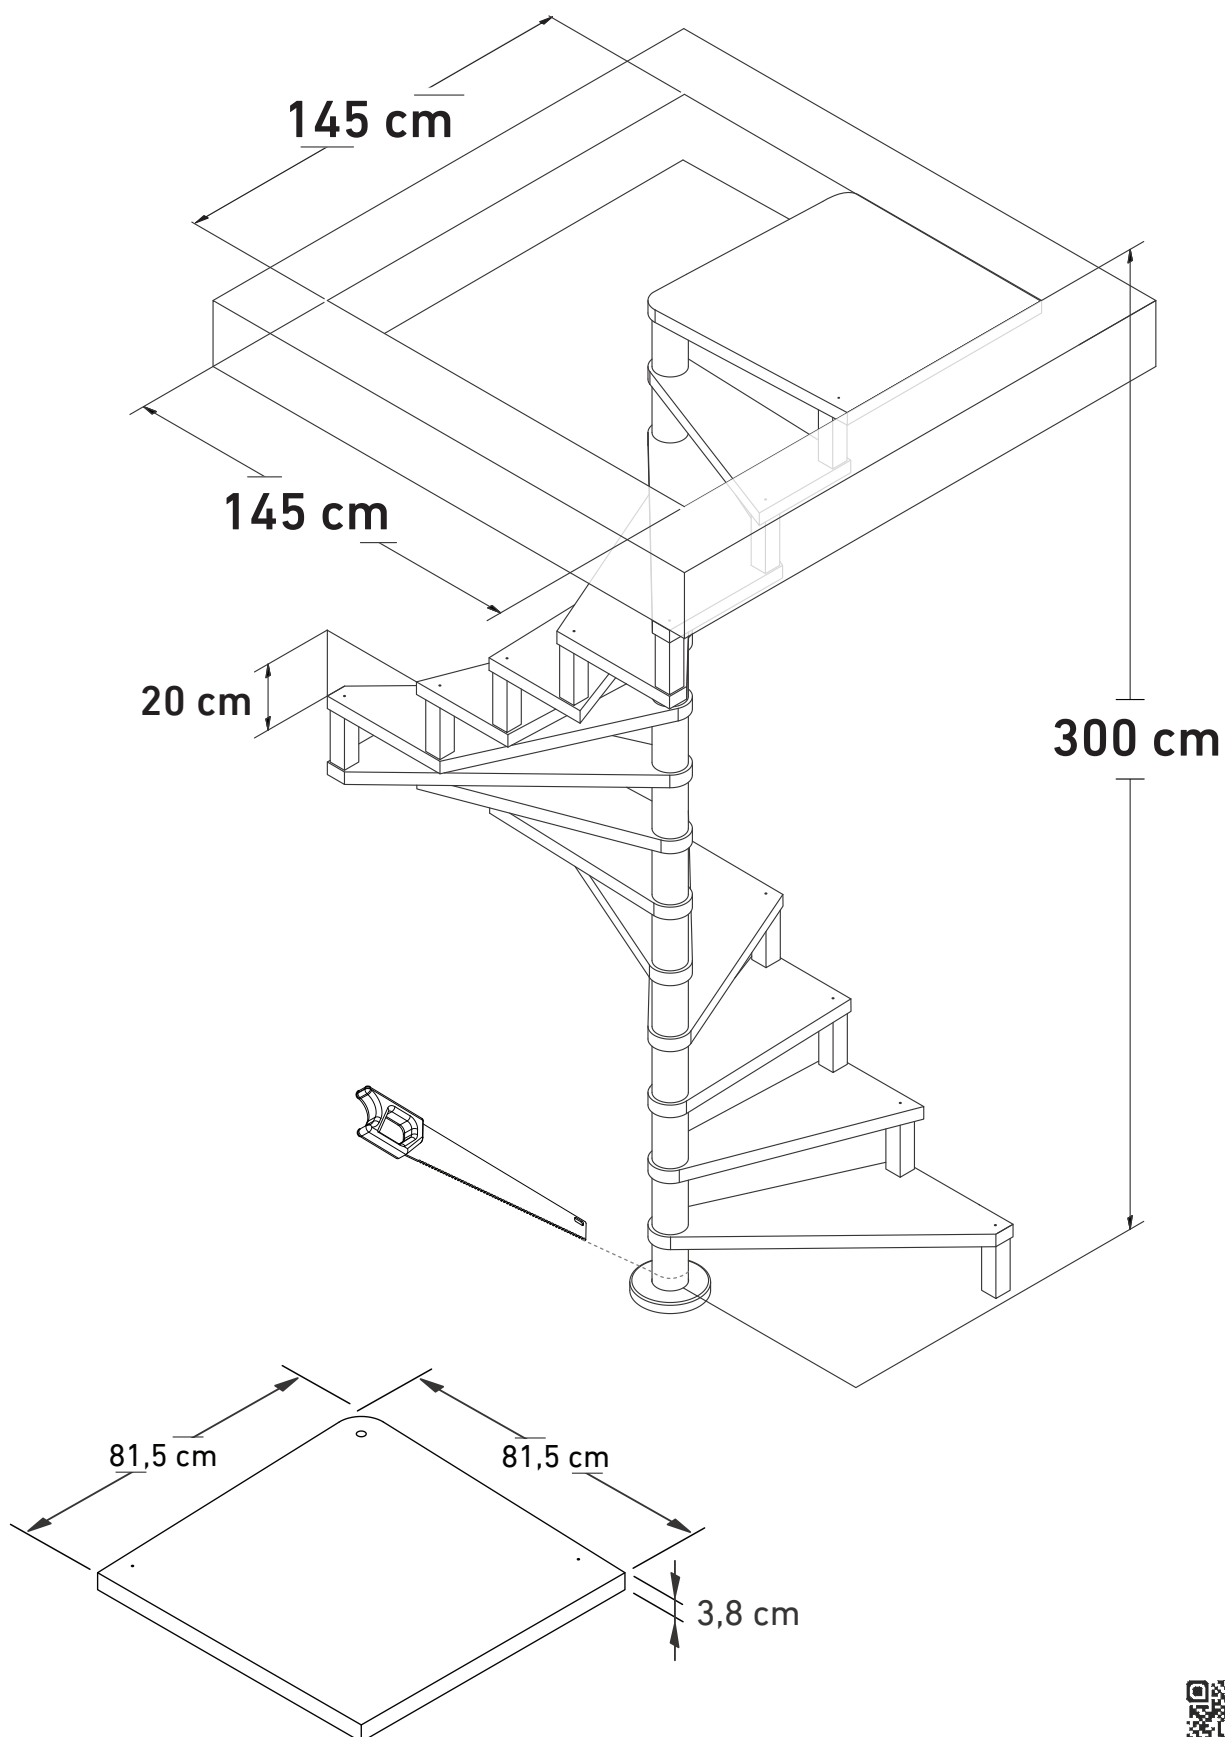

DIMENSIONS

# SQUARE WOOD Ø140

DIAGRAM

# SQUARE WOOD Ø140

No. de marches	Hauteur max (cm)	Ø140
11	220	226°
12	240	248°
13	260	269°
14	280	292°
15	300	315°