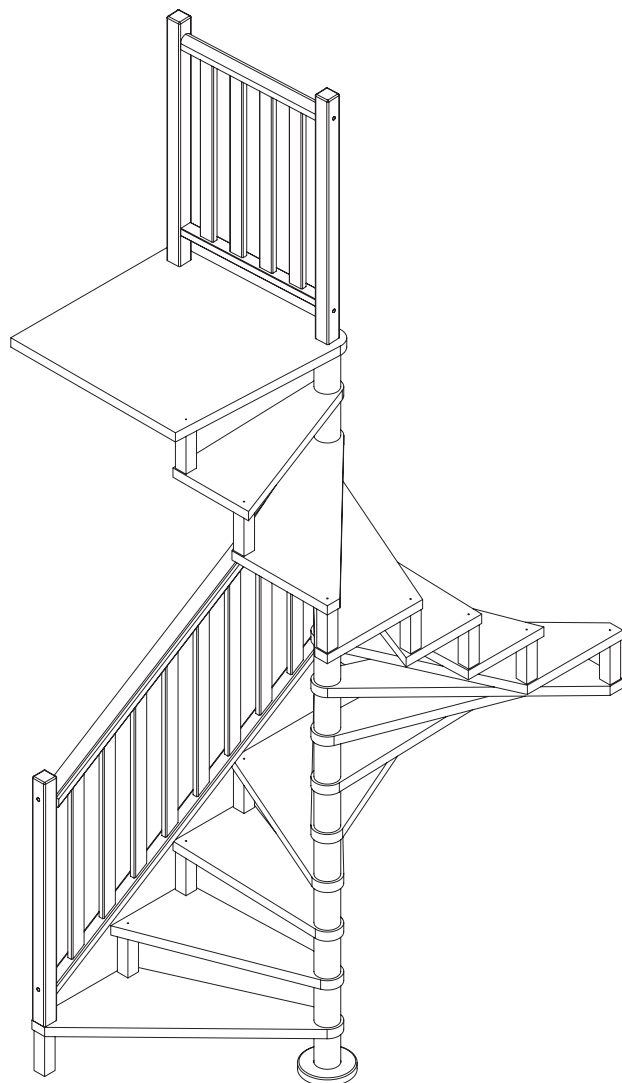

DIMENSIONS

# SQUARE WOOD Ø140

DIAGRAM

# SQUARE WOOD Ø140

No. de marches	Hauteur max (cm)	Ø140
11	220	226°
12	240	248°
13	260	269°
14	280	292°
15	300	315°