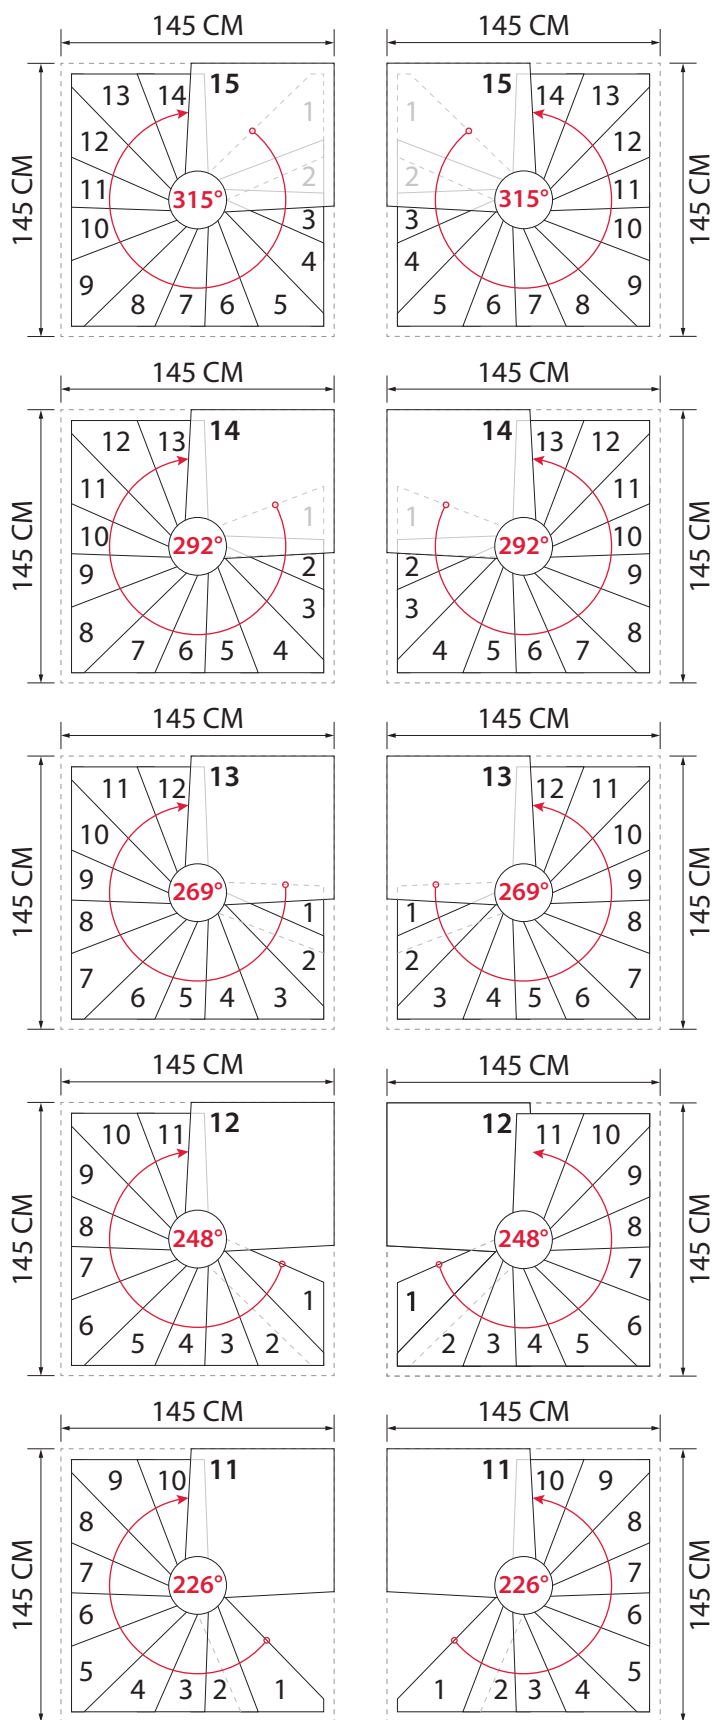

DIMENSIONS

# SQUARE WOOD Ø140

DIAGRAM

# SQUARE WOOD Ø140

No. de marches	Hauteur max (cm)	Ø140
11	220	226°
12	240	248°
13	260	269°
14	280	292°
15	300	315°