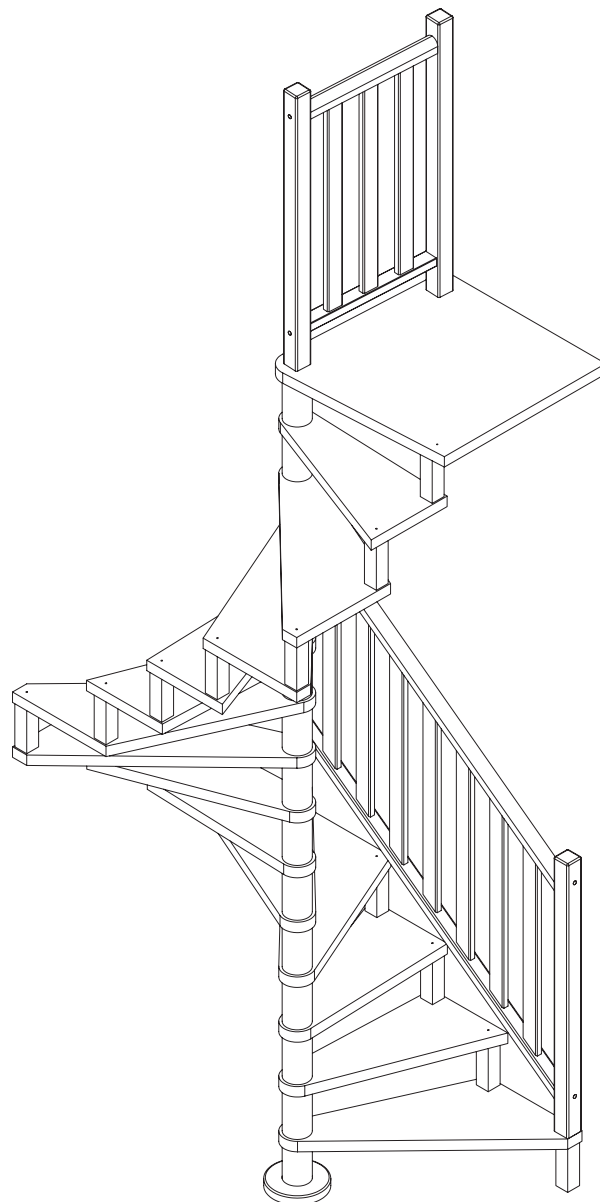

DIMENSIONS

SQUARE LUXE Ø120

DIAGRAM

SQUARE LUXE Ø120

No. de marches	Hauteur max (cm)	Ø120
11	220	226°
12	240	248°
13	260	269°
14	280	292°
15	300	315°