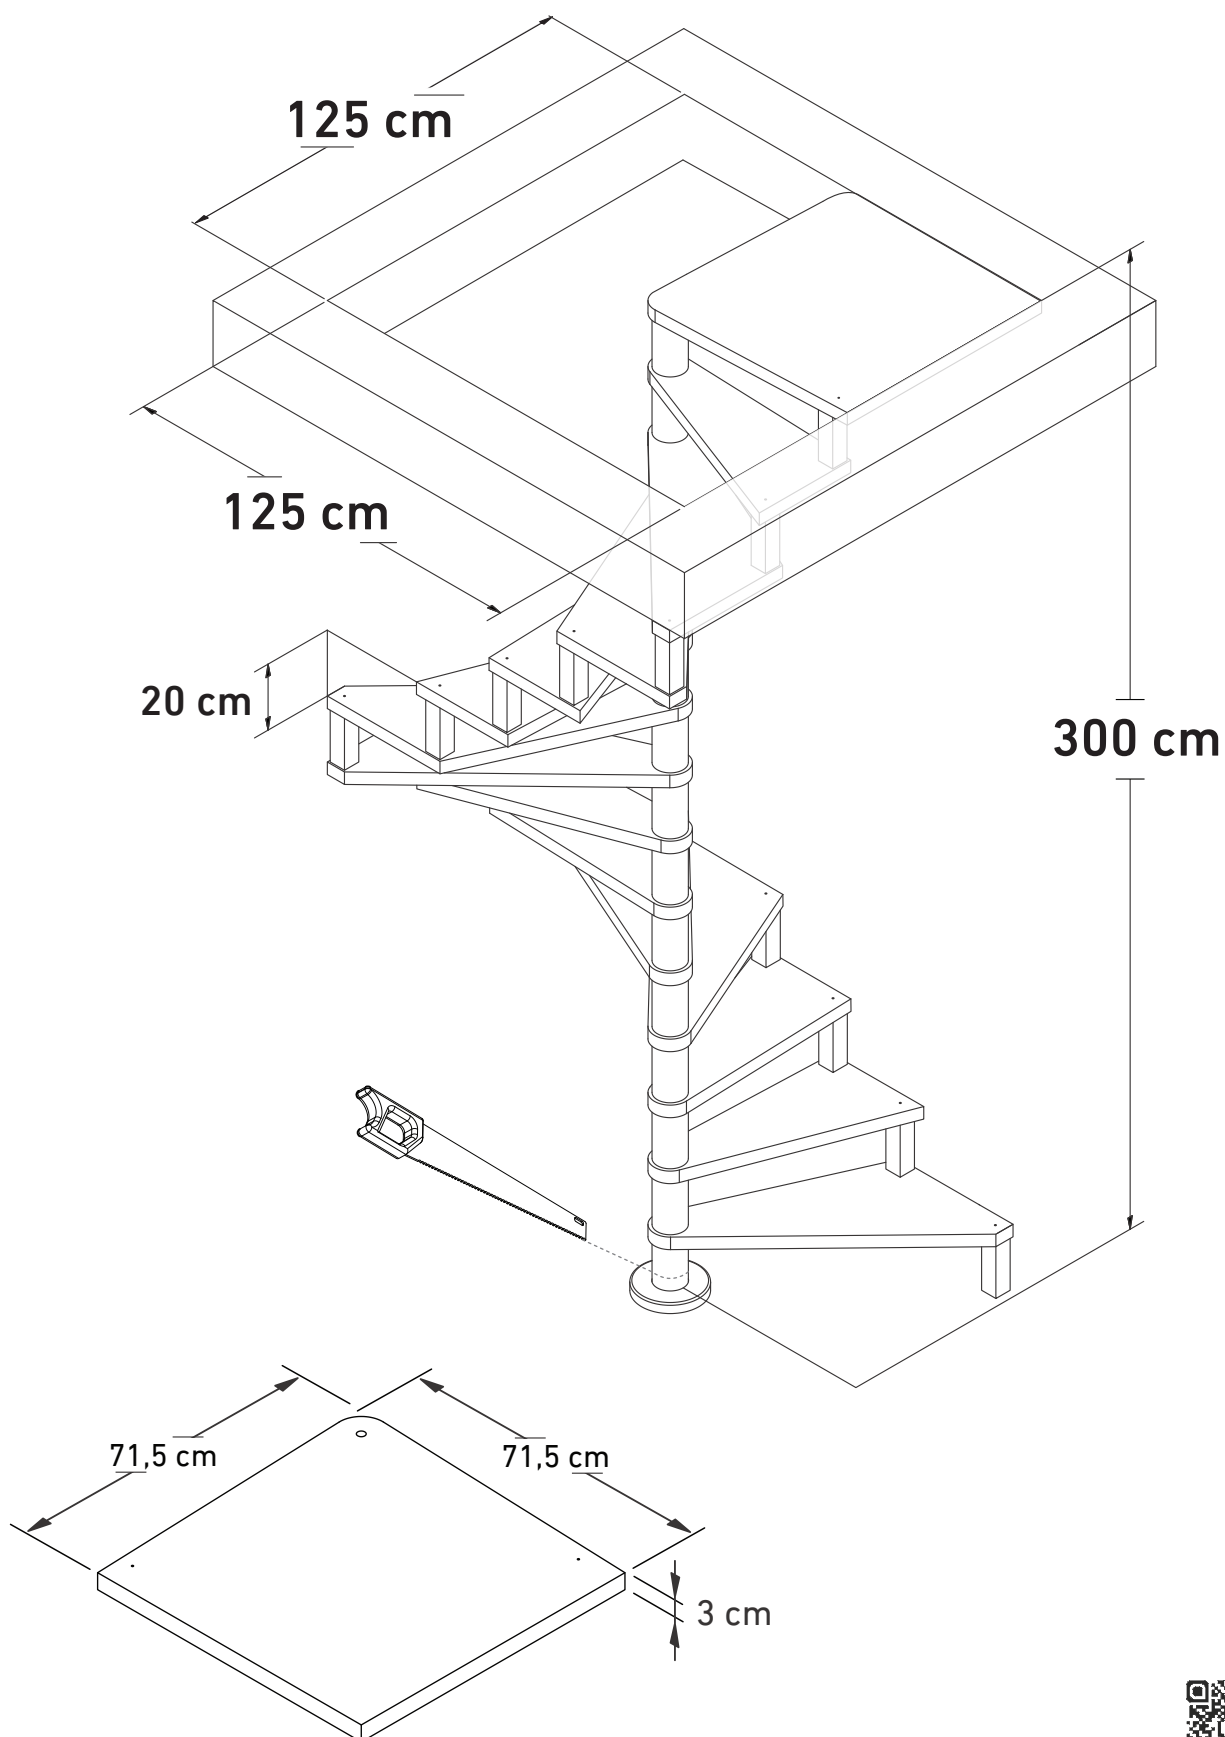

DIMENSIONS

SQUARE LUXE Ø120

DIAGRAM

SQUARE LUXE Ø120

No. de marches	Hauteur max (cm)	Ø120
11	220	226°
12	240	248°
13	260	269°
14	280	292°
15	300	315°