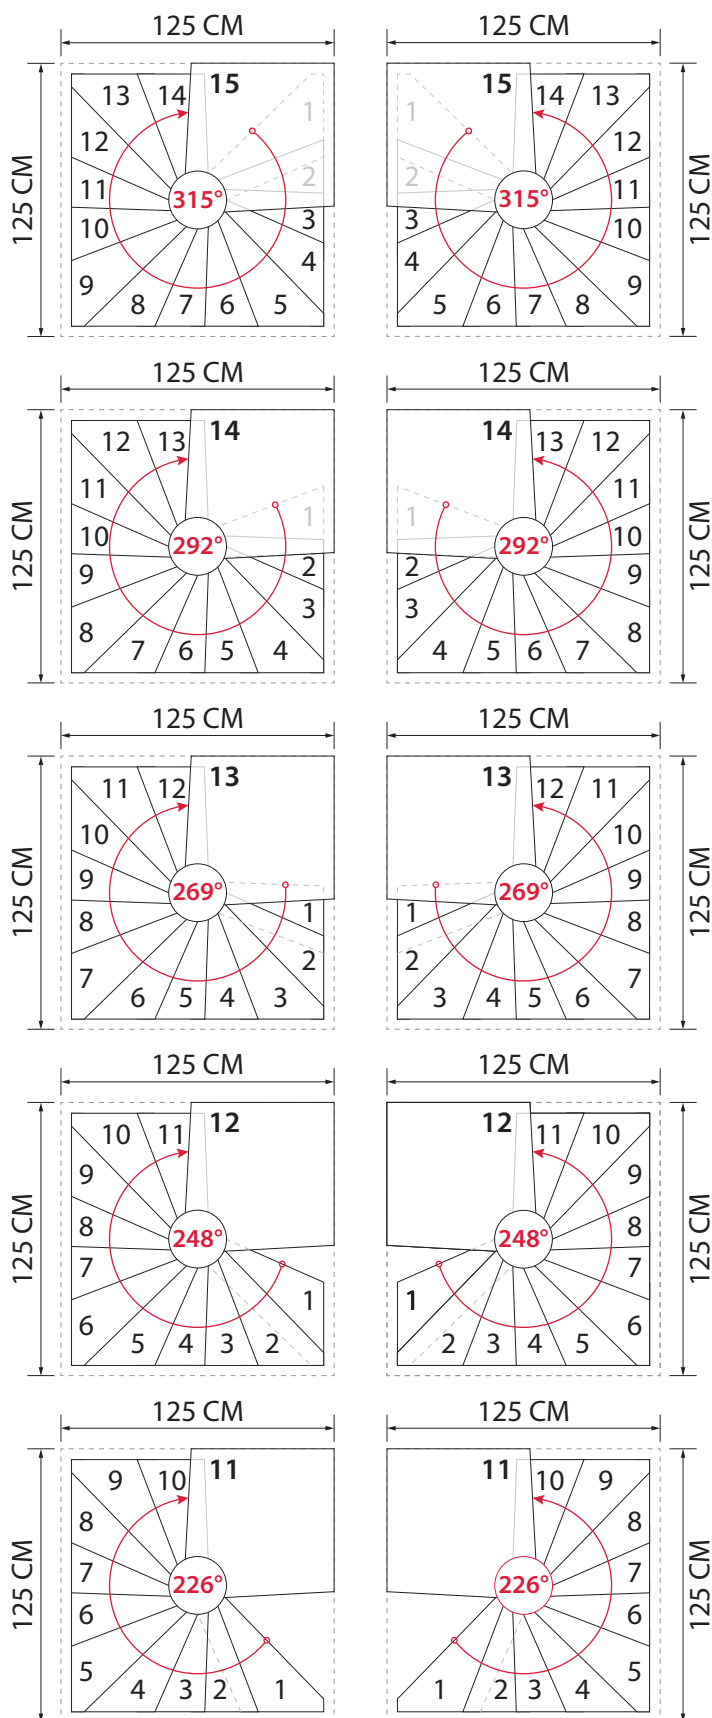

DIMENSIONS

SQUARE LUXE Ø120

DIAGRAM

SQUARE LUXE Ø120

No. de marches	Hauteur max (cm)	Ø120
11	220	226°
12	240	248°
13	260	269°
14	280	292°
15	300	315°