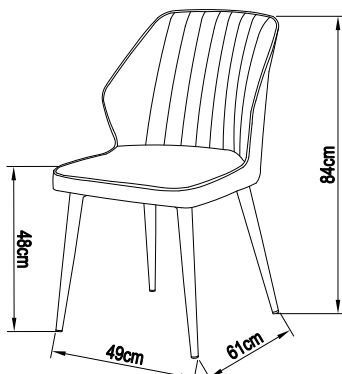

## Dimensiones

Altura: 84cm

Anchura: 49cm

Profundidad: 61cm

Altura del asiento: 48cm

Ancho asiento: 49cm

Ancho respaldo: 49cm

Altura de brazo: -

Peso bruto: 2 bultos

Peso Neto: 5.9 kg

**Bulto 1:** 17.8 kg **Bulto 2:** 10.68 kg

Peso Neto: 5.9 kg

Peso máximo: 150 kg

## Medidas embalaje

Longitud L: 70cm  
Ancho A: 74cm  
Alto H: 50.5cm

### Bulto 1

Longitud L: 48cm  
Ancho A: 58cm  
Alto H: 46cm