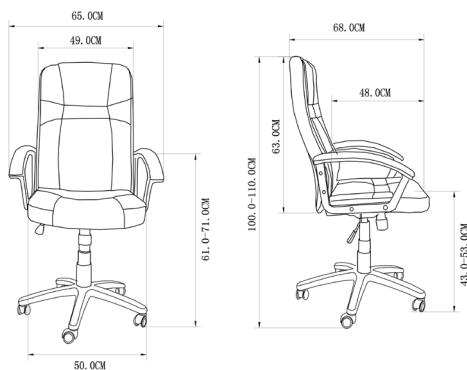

La silla de oficina **Modelo Elsa** es la perfecta combinación entre comodidad y diseño. Su grueso acolchado con un acabado en polipiel, reposacabezas fijo y reposapiés ajustable otorga al usuario de un confort extra para afrontar largas jornadas laborales.

Dimensiones

Altura: 100cm - 110cm

Anchura: 65cm

Profundidad: 68cm

Altura del asiento: 43cm - 53cm

Ancho asiento: 50cm

Ancho respaldo: 49cm

Altura de brazo: 61cm - 71cm

Peso bruto: 15 kg

Peso Neto: 13,5 kg

Peso máximo: 150 kg

Materiales

Base y estructura:

Metal cromado - PP.
100% reciclable.

Reposabrazos:

Metálico cromado - Acolchado en PU
100% reciclable.

Zona lumbar:

PU - Piel sintética
100% reciclable.

Adaptador barra:

Metálico cromado
100% reciclable.

Asiento:

PU - Piel sintética
100% reciclable.

Opciones de color y acabados.

Acabado único en piel sintética negra.