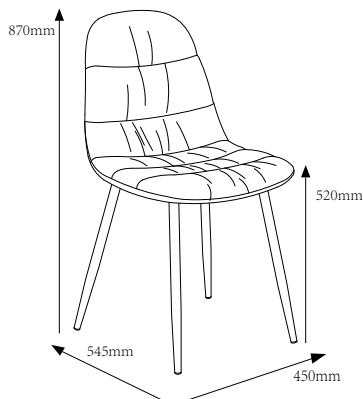

## Dimensiones

Altura: 87cm

Anchura: 45cm

Profundidad: 54.50m

Altura del asiento: 52cm

Ancho asiento: 45cm

Ancho respaldo: 45cm

Altura de brazo: -

Peso bruto: 20 kg

Peso Neto: 4.3 kg

Peso máximo: 150 kg

## Medidas embalaje

Longitud L: 59cm  
Ancho A: 57cm  
Alto H: 53.50cm