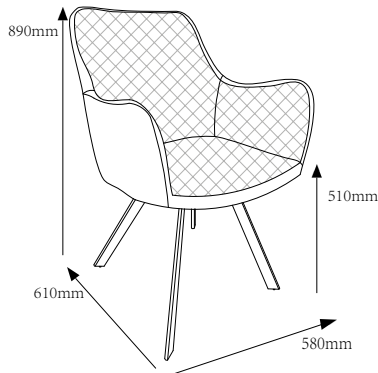

## Dimensiones

Altura: 89cm

Anchura: 58cm

Profundidad: 61cm

Altura del asiento: 51cm

Ancho asiento: 58cm

Ancho respaldo: 58cm

Altura de brazo: 70cm

Peso bruto: 9.6 kg

Peso Neto: 7.3 kg

Peso máximo: 150 kg

## Medidas embalaje

Longitud L: 65cm  
Ancho A: 61cm  
Alto H: 53cm