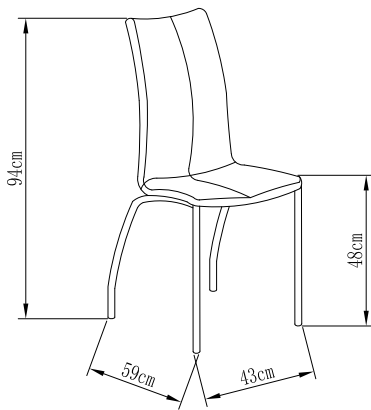

Marian 304
FS 304 BLCOPU

Dimensiones

Altura: 94cm

Anchura: 43cm

Profundidad: 59cm

Altura del asiento: 48cm

Ancho asiento: 43cm

Ancho respaldo: 43cm

Altura de brazo: -

Peso bruto: 25.75 kg

Peso Neto: 7.15 kg

Peso máximo: 120 kg

Medidas embalaje

Longitud L: 53cm
Ancho A: 81.5cm
Alto H: 53cm

Materiales

Base y estructura: