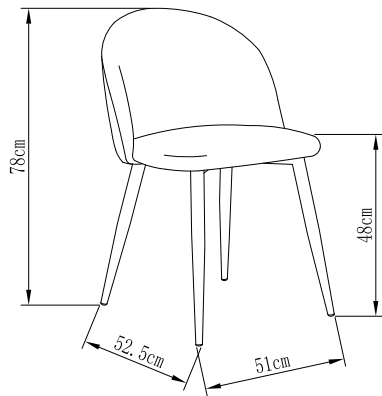

Dimensiones

Altura: 78cm

Anchura: 51cm

Profundidad: 52,50m

Altura del asiento: 48cm

Ancho asiento: 51cm

Ancho respaldo: 51cm

Altura de brazo: -

Peso bruto: 20,90 kg

Peso Neto: 5,25 kg

Peso máximo: 120 kg

Medidas embalaje

Longitud L: 71cm
Ancho A: 61,5cm
Alto H: 52,5cm

Materiales

Base y estructura:

Metal - VEL
100% reciclable.