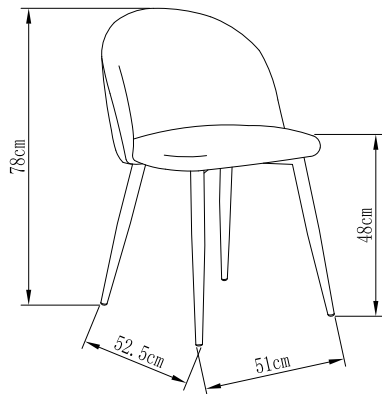

Mercedes 7003
FS 7003 MAQUVEL

Dimensiones

Altura: 78cm

Anchura: 51cm

Profundidad: 52,50m

Altura del asiento: 48cm

Ancho asiento: 51cm

Ancho respaldo: 51cm

Altura de brazo: -

Peso bruto: 20,90 kg

Peso Neto: 5,25 kg

Peso máximo: 120 kg

Medidas embalaje

Longitud L: 71cm
Ancho A: 61,5cm
Alto H: 52,5cm

Materiales

Base y estructura: