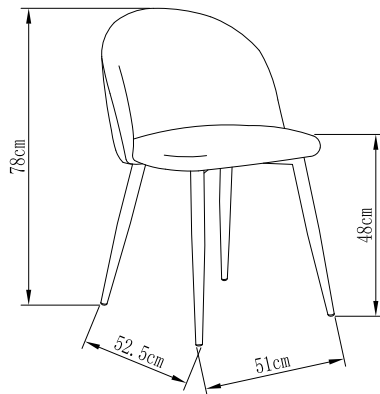

Mercedes 7003
FS 7003 INDIVEL

Dimensiones

Altura: 78cm

Anchura: 51cm

Profundidad: 52,50m

Altura del asiento: 48cm

Ancho asiento: 51cm

Ancho respaldo: 51cm

Altura de brazo: -

Peso bruto: 20,90 kg

Peso Neto: 5,25 kg

Peso máximo: 120 kg

Medidas embalaje

Longitud L: 71cm
Ancho A: 61,5cm
Alto H: 52,5cm

Materiales

Base y estructura: