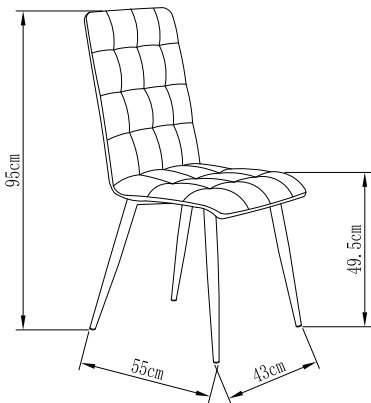

Dimensiones

Altura: 94cm

Anchura: 43cm

Profundidad: 59cm

Altura del asiento: 48cm

Ancho asiento: 43cm

Ancho respaldo: 43cm

Altura de brazo: -

Peso bruto: 23,90 kg

Peso Neto: 4,65 kg

Peso máximo: 120 kg

Medidas embalaje

Longitud L: 50cm
Ancho A: 75,5cm
Alto H: 75cm

Materiales

Base y estructura:

Metal - FAB
100% reciclable.