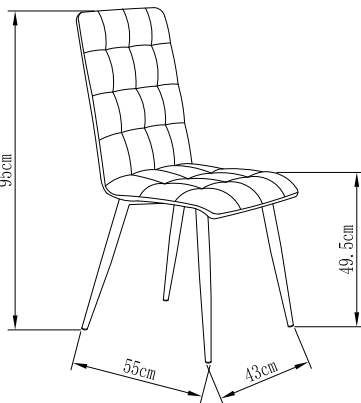

## Dimensiones

Altura: 94cm

Anchura: 43cm

Profundidad: 59cm

Altura del asiento: 48cm

Ancho asiento: 43cm

Ancho respaldo: 43cm

Altura de brazo: -

## Medidas embalaje

Longitud L: 50cm  
Ancho A: 75,5cm  
Alto H: 75cm