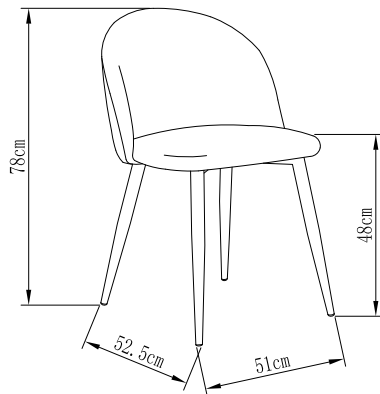

## Dimensiones

Altura: 78cm

Anchura: 51cm

Profundidad: 52,50m

Altura del asiento: 48cm

Ancho asiento: 51cm

Ancho respaldo: 51cm

Altura de brazo: -

Peso bruto: 20,90 kg

Peso Neto: 5,25 kg

Peso máximo: 120 kg

## Medidas embalaje

Longitud L: 71cm  
Ancho A: 61,5cm  
Alto H: 52,5cm