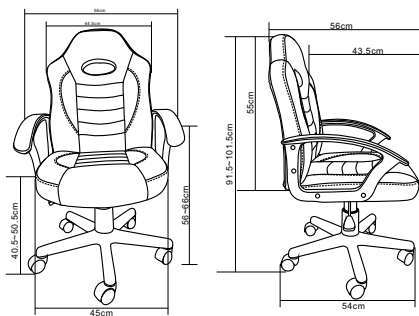

La silla Gaming **Zoe** es nuestra última incorporación. Su tamaño es perfecto para crear tu set gaming y te permitirá disfrutar de largas horas frente a la pantalla. Su acabado mixto en cuero artificial y textil junto a sus reposabrazos fijos y acolchados te brindará de la experiencia perfecta para seguir disfrutando de extensas partidas.

## Dimensiones

Altura: 91.5cm - 101.5cm

Anchura: 56cm

Profundidad: 54cm

Altura del asiento: 40.5cm - 50.5cm

Ancho asiento: 45cm

Ancho respaldo: 44.5cm

Altura de brazo: 56cm - 66cm

Peso bruto: 11 kg

Peso Neto: 10,5 kg

Peso máximo: 120 kg

## Medidas embalaje

Longitud L: 25.5m  
Ancho A: 56cm  
Alto H: 52cm