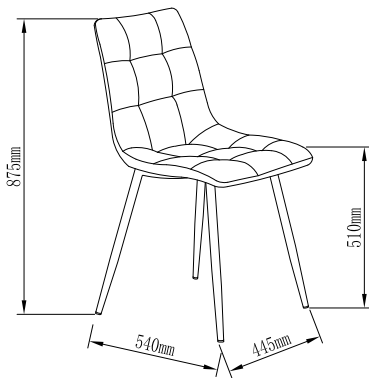

## Dimensiones

Altura: 87.5cm

Anchura: 51cm

Profundidad: 54cm

Altura del asiento: 44.5cm

Ancho asiento: 44.5cm

Ancho respaldo: 44.5cm

Altura de brazo: -

Peso bruto: 21.2 kg

Peso Neto: 4.55 kg

Peso máximo: 120 kg

## Medidas embalaje

Longitud L: 49.5cm  
Ancho A: 72.5cm  
Alto H: 66.5cm