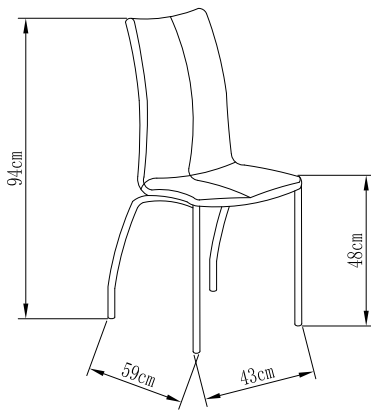

Marian 304
FS 304 NEGRPU

Dimensiones

Altura: 94cm

Anchura: 43cm

Profundidad: 59cm

Altura del asiento: 48cm

Ancho asiento: 43cm

Ancho respaldo: 43cm

Altura de brazo: -

Peso bruto: 25.75 kg

Peso Neto: 7.15 kg

Peso máximo: 120 kg

Medidas embalaje

Longitud L: 53cm
Ancho A: 81.5cm
Alto H: 53cm

Materiales

Base y estructura: