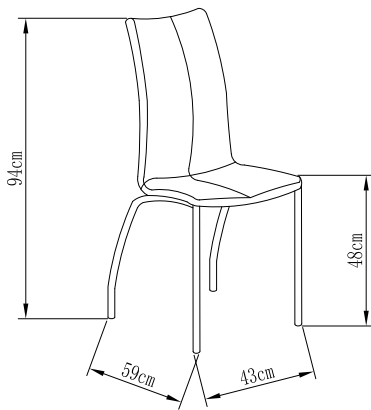

Marian 304
FS 304 CHOCPU

Dimensiones

Altura: 94cm

Anchura: 43cm

Profundidad: 59cm

Altura del asiento: 48cm

Ancho asiento: 43cm

Ancho respaldo: 43cm

Altura de brazo: -

Peso bruto: 25.75 kg

Peso Neto: 7.15 kg

Peso máximo: 120 kg

Medidas embalaje

Longitud L: 53cm
Ancho A: 81.5cm
Alto H: 53cm

Materiales

Base y estructura: