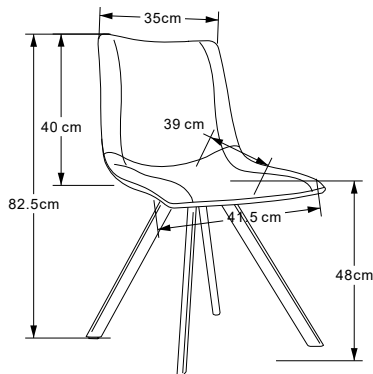

Dimensiones

Altura: 82.5cm

Anchura: 41.5cm

Profundidad: 42cm

Altura del asiento: 48cm

Ancho asiento: 41.5cm

Ancho respaldo: 35cm

Altura de brazo: -

Peso bruto: 13.8 kg

Peso Neto: 5.9 kg

Peso máximo: 150 kg

Medidas embalaje

Longitud L: 31m
Ancho A: 75cm
Alto H: 59cm

Materiales

Base y estructura:

Metal - FAB
100% reciclable.