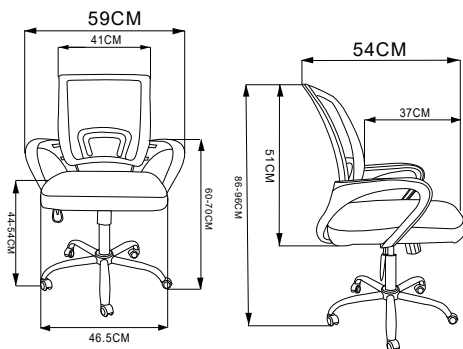

## Dimensiones

Altura: 86cm - 96cm

Anchura: 59cm

Profundidad: 54cm

Altura del asiento: 44cm - 54cm

Ancho asiento: 46.5cm

Ancho respaldo: 41cm

Altura de brazo: 60cm - 70cm

Peso bruto: 8.3 kg

Peso Neto: 7.5 kg

Peso máximo: 80 kg

### Zona lumbar:

Textil malla  
100% reciclable.

## Medidas embalaje

Longitud L: 28m  
Ancho A: 58cm  
Alto H: 55cm