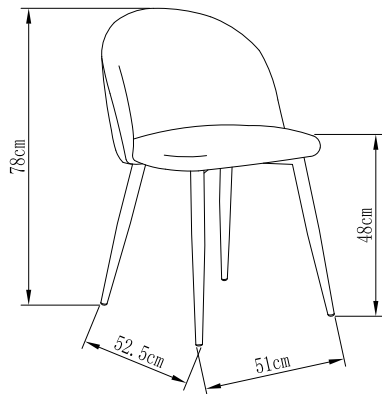

Mercedes 7003
FS 7003 NEGRVEL

Dimensiones

Altura: 78cm

Anchura: 51cm

Profundidad: 52,50m

Altura del asiento: 48cm

Ancho asiento: 51cm

Ancho respaldo: 51cm

Altura de brazo: -

Peso bruto: 20,90 kg

Peso Neto: 5,25 kg

Peso máximo: 120 kg

Medidas embalaje

Longitud L: 71cm
Ancho A: 61,5cm
Alto H: 52,5cm

Materiales

Base y estructura: