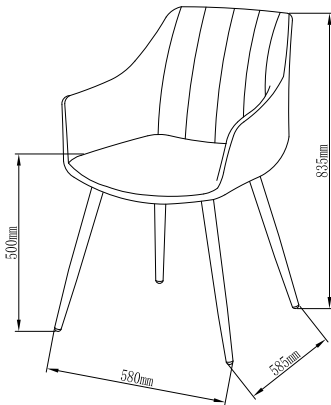

Dimensiones

Altura: 83.5cm

Anchura: 57cm

Profundidad: 58.5cm

Altura del asiento: 49cm

Ancho asiento: 57cm

Ancho respaldo: 57cm

Altura de brazo: 66cm

Peso bruto: 15.5 kg

Peso Neto: 6.5 kg

Peso máximo: 150 kg

Medidas embalaje

Longitud L: 59m
Ancho A: 60cm
Alto H: 53cm

Materiales

Base y estructura:

Metal - FAB
100% reciclable.