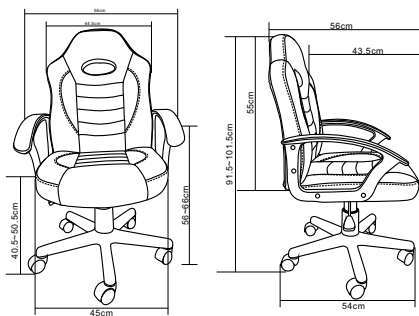

Dimensiones

Altura: 91,5cm - 101,5cm

Anchura: 56cm

Profundidad: 54cm

Altura del asiento: 40,5cm - 50,5cm

Ancho asiento: 45cm

Ancho respaldo: 44,5cm

Altura de brazo: 56cm - 66cm

Peso bruto: 11 kg

Peso Neto: 10,5 kg

Peso máximo: 120 kg

Medidas embalaje

Longitud L: 25,5m
Ancho A: 56cm
Alto H: 52cm

Materiales

Base y estructura:

Metal - Nylon - PU
100% reciclable.

Reposabrazos:

Nylon negro
100% reciclable.

Zona lumbar:

PU - Cuero sintético
100% reciclable.

Adaptador barra:

Metálico - Nylon
100% reciclable.

Asiento:

PU - Cuero sintético
100% reciclable.