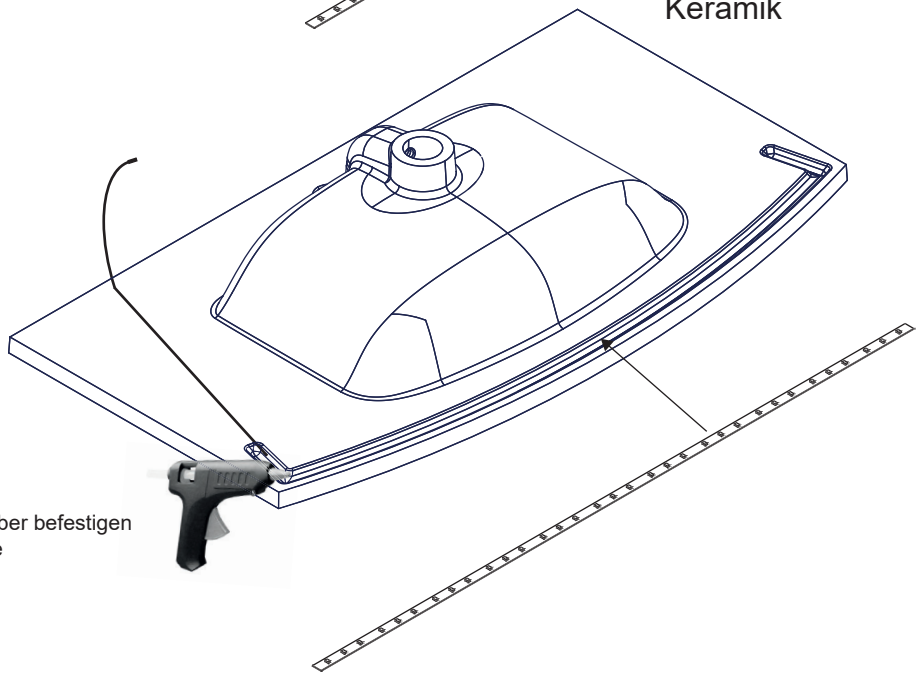

Waschtisch LED-Beleuchtung

Dieses Produkt enthält eine Lichtquelle der Energieeffizienzklasse F.
This product contains a light source of energy efficiency class F.

LED-FLEXB SV
35/550MM/1S 2,8W 4K

LED-FLEXB SV
54/900MM/1S 4,3W 4K

LED-FLEXB SV
72/1200MM/1S 5,76W 4K

Folie abziehen/
remove foil

Mineralguss

LED-Band mit Heißkleber befestigen
Fix LED-Strip with glue

Keramik

LED-Band mit Heißkleber befestigen
Fix LED-Strip with glue

Kabelanschluss
Cable connection

Mineralguss

Kabelanschluss
Cable connection

Keramik