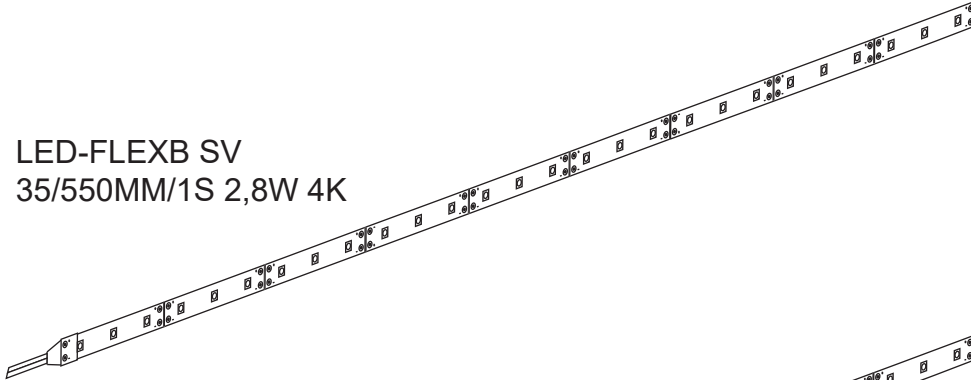

Waschtisch LED-Beleuchtung

Dieses Produkt enthält eine Lichtquelle der Energieeffizienzklasse F.
This product contains a light source of energy efficiency class F.

LED-FLEXB SV
35/550MM/1S 2,8W 4K

LED-FLEXB SV
54/900MM/1S 4,3W 4K

LED-FLEXB SV
72/1200MM/1S 5,76W 4K

Folie abziehen/
remove foil

Mineralguss

LED-Band mit Heißkleber befestigen
Fix LED-Strip with glue

Keramik

LED-Band mit Heißkleber befestigen
Fix LED-Strip with glue

Kabelanschluss
Cable connection