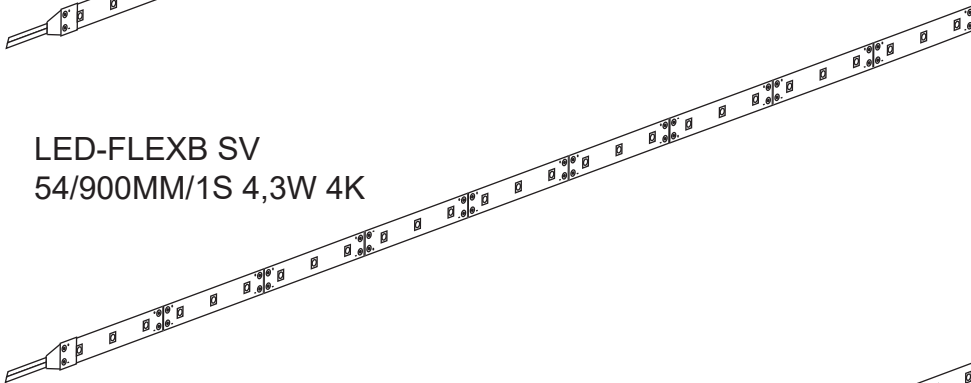

Waschtisch LED-Beleuchtung

Dieses Produkt enthält eine Lichtquelle der Energieeffizienzklasse F.
This product contains a light source of energy efficiency class F.

LED-FLEXB SV
35/550MM/1S 2,8W 4K

LED-FLEXB SV
54/900MM/1S 4,3W 4K

LED-FLEXB SV
72/1200MM/1S 5,76W 4K

Folie abziehen/
remove foil

Mineralguss

LED-Band mit Heißkleber befestigen
Fix LED-Strip with glue

Keramik

LED-Band mit Heißkleber befestigen
Fix LED-Strip with glue

Kabelanschluss
Cable connection