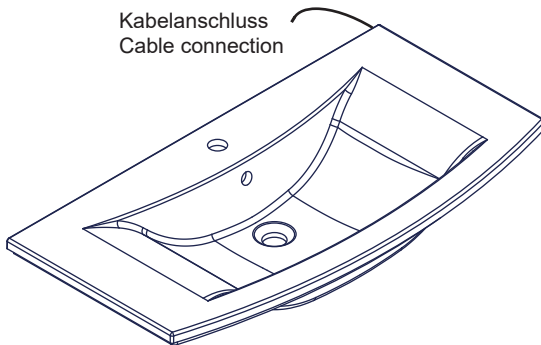

Waschtisch LED-Beleuchtung

Dieses Produkt enthält eine Lichtquelle der Energieeffizienzklasse F.
This product contains a light source of energy efficiency class F.

LED-FLEXB SV
35/550MM/1S 2,8W 4K

LED-FLEXB SV
54/900MM/1S 4,3W 4K

LED-FLEXB SV
72/1200MM/1S 5,76W 4K

Folie abziehen/
remove foil

Mineralguss

LED-Band mit Heißkleber befestigen
Fix LED-Strip with glue

Keramik

LED-Band mit Heißkleber befestigen
Fix LED-Strip with glue

Kabelanschluss
Cable connection

Mineralguss

Kabelanschluss
Cable connection

Keramik