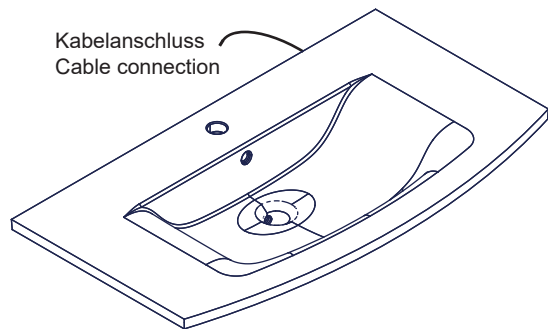

Waschtisch LED-Beleuchtung

Dieses Produkt enthält eine Lichtquelle der Energieeffizienzklasse F.
This product contains a light source of energy efficiency class F.

LED-FLEXB SV
35/550MM/1S 2,8W 4K

LED-FLEXB SV
54/900MM/1S 4,3W 4K

LED-FLEXB SV
72/1200MM/1S 5,76W 4K

Folie abziehen/
remove foil

Mineralguss

LED-Band mit Heißkleber befestigen
Fix LED-Strip with glue

Keramik

LED-Band mit Heißkleber befestigen
Fix LED-Strip with glue

Kabelanschluss
Cable connection

Mineralguss

Kabelanschluss
Cable connection

Keramik