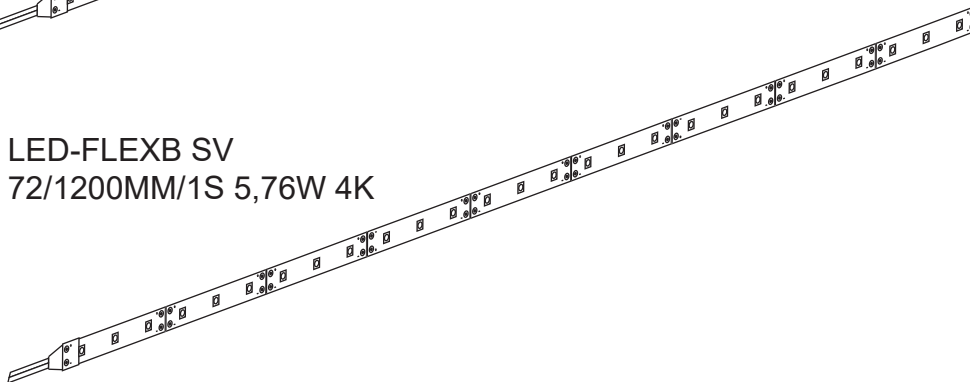

Waschtisch LED-Beleuchtung

Dieses Produkt enthält eine Lichtquelle der Energieeffizienzklasse F.
This product contains a light source of energy efficiency class F.

LED-FLEXB SV
35/550MM/1S 2,8W 4K

LED-FLEXB SV
54/900MM/1S 4,3W 4K

LED-FLEXB SV
72/1200MM/1S 5,76W 4K

Folie abziehen/
remove foil

Mineralguss

LED-Band mit Heißkleber befestigen
Fix LED-Strip with glue

Keramik

LED-Band mit Heißkleber befestigen
Fix LED-Strip with glue

Kabelanschluss
Cable connection