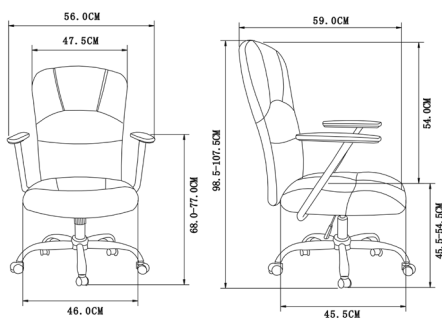

## Dimensiones

Altura: 98.5cm - 107.5cm

Anchura: 56cm

Profundidad: 59cm

Altura del asiento: 45.5cm - 54.5cm

Ancho asiento: 46cm

Ancho respaldo: 47.5cm

Altura de brazo: 68cm - 77cm

Peso bruto: 15 kg

Peso Neto: 14 kg

Peso máximo: 120 kg

## Medidas embalaje

L: 32m  
A: 63cm  
H: 57cm