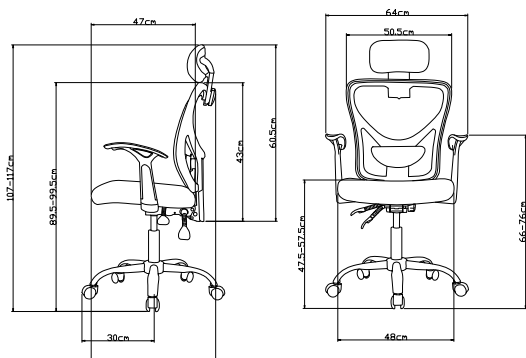

Dimensiones

Altura: 107cm - 1117cm

Anchura: 64cm

Profundidad: 67cm

Altura del asiento: 47.5cm - 57.5cm

Ancho asiento: 48cm

Ancho respaldo: 50.5cm

Altura de brazo: 66cm - 76cm

Peso bruto: 14 kg

Peso Neto: 13 kg

Peso máximo: 80 kg

Materiales

Base y estructura:

Nylon negro
100% reciclable.

Reposabrazos:

Nylon negro
100% reciclable.

Zona lumbar:

Textil malla
100% reciclable.

Adaptador barra:

Nylon negro
100% reciclable.

Asiento:

Textil malla
100% reciclable.

Medidas embalaje

Longitud L: 31cm
Ancho A: 58cm
Alto H: 57cm