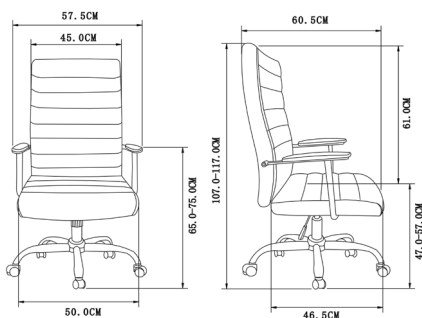

La **silla de oficina Lara** con reposabrazos y 5 ruedas combina el diseño clásico más sofisticado con el minimalista, por simpleza de sus formas. Su asiento y respaldo acolchado con un acabado en plopel la hacen única.

## Dimensiones

Altura: 107cm - 117cm

Anchura: 57.5cm

Profundidad: 60.5cm

Altura del asiento: 47cm - 57cm

Ancho asiento: 50cm

Ancho respaldo: 45cm

Altura de brazo: 65cm - 75cm

Peso bruto: 15 kg

Peso Neto: 14 kg

Peso máximo: 120 kg

## Medidas embalaje

L: 32cm  
A: 70cm  
H: 59cm