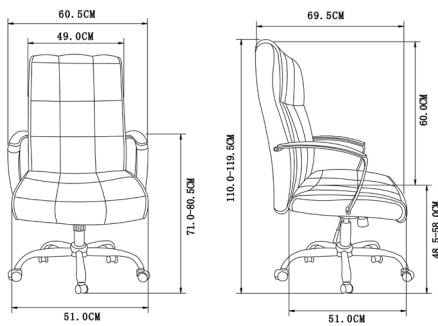

La silla de oficina **Modelo Belinda** con reposabrazos acolchado y 5 ruedas combina el diseño más tradicional con un acabado en piel sintética envejecida. Su asiento y respaldo acolchado junto a su reposacabezas fijo, hacen que sea la mejor opción para los más clásicos.

## Dimensiones

Altura: 110cm - 119,5cm

Anchura: 60,5cm

Profundidad: 69,5cm

Altura del asiento: 48,5cm - 58cm

Ancho asiento: 51cm

Ancho respaldo: 49cm

Altura de brazo: 71cm - 80,5cm

Peso bruto: 15 kg

Peso Neto: 14 kg

Peso máximo: 120 kg