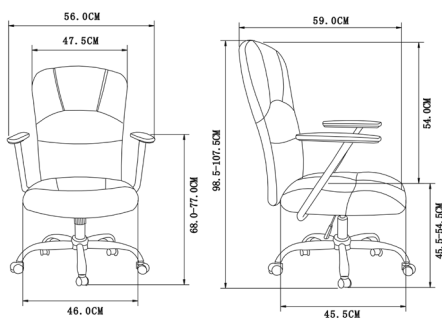

Magali 9023
FS 9023 BL

Dimensiones

Altura: 98,5cm - 107,5cm

Anchura: 56cm

Profundidad: 59cm

Altura del asiento: 45,5cm - 54,5cm

Ancho asiento: 46cm

Ancho respaldo: 47,5cm

Altura de brazo: 68cm - 77cm

Peso bruto: 15 kg

Peso Neto: 14 kg

Peso máximo: 120 kg

Medidas embalaje

L: 32m
A: 63cm
H: 57cm

Materiales

Base y estructura:

Metal cromado - PP.
100% reciclable.

Reposabrazos:

Metálico cromado - Acolchado en PU
100% reciclable.

Zona lumbar:

PU - Piel sintética
100% reciclable.

Adaptador barra:

Metálico cromado
100% reciclable.

Asiento:

Características

Regulable en altura: **Si**

Respaldo reclinable: **No**

Reposacabezas: **Integrado**

Asiento acolchado: **Si**

Apoyabrazos: **Si**

Base

Base Aluminio