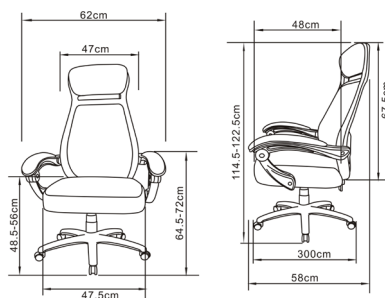

La **silla de oficina - escritorio Érika** con reposabrazos y 5 ruedas es uno de nuestros modelos más ergonómicos, gracias a tus formas curvas, acabados en malla textil y respaldo transpirable panelado. Además de incorporar un revistero es totalmente reclinable.

Dimensiones

Altura: 114.5cm - 122.5cm

Anchura: 62cm

Profundidad: 58cm

Altura del asiento: 48.5cm - 56cm

Ancho asiento: 47.5cm

Ancho respaldo: 47cm

Altura de brazo: 64.5cm - 72cm

Peso bruto: 17 kg

Peso Neto: 15 kg

Peso máximo: 120 kg

Medidas embalaje

L: 31m
A: 78cm
H: 65cm

Extras

Movimiento basculante y reclinable.

Garantía