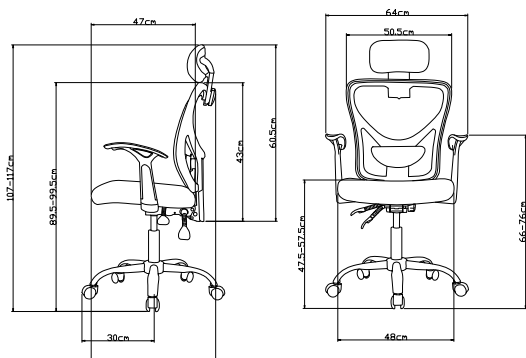

Dimensiones

Altura: 107cm - 117cm

Anchura: 64cm

Profundidad: 67cm

Altura del asiento: 47.5cm - 57.5cm

Ancho asiento: 48cm

Ancho respaldo: 50.5cm

Altura de brazo: 66cm - 76cm

Peso bruto: 14 kg

Peso Neto: 13 kg

Peso máximo: 80 kg

Materiales

Base y estructura:

Nylon negro
100% reciclable.

Reposabrazos:

Nylon negro
100% reciclable.

Zona lumbar:

Textil malla
100% reciclable.

Adaptador barra:

Nylon negro
100% reciclable.

Asiento:

Textil malla
100% reciclable.

Medidas embalaje

Longitud L: 31cm
Ancho A: 58cm
Alto H: 57cm