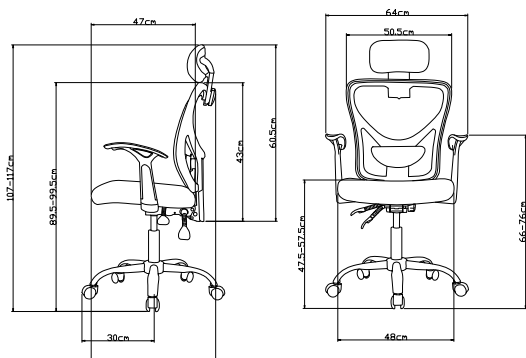

## Dimensiones

Altura: 107cm - 1117cm

Anchura: 64cm

Profundidad: 67cm

Altura del asiento: 47.5cm - 57.5cm

Ancho asiento: 48cm

Ancho respaldo: 50.5cm

Altura de brazo: 66cm - 76cm

### Zona lumbar:

Textil malla  
100% reciclable.

## Medidas embalaje

Longitud L: 31cm  
Ancho A: 58cm  
Alto H: 57cm